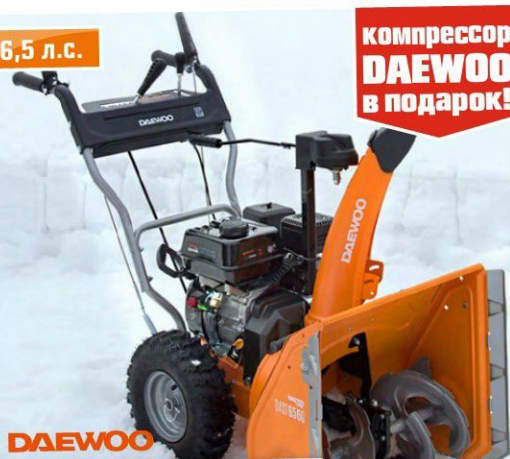

ЧИСТОЕ УДОВОЛЬСТВИЕ ОТ УБОРКИ

6,5 л.с.

**компрессор
DAEWOO
в подарок!**

DAEWOO

~~39 990,-~~

Экономия 6000,-

33 990,-

**Снегоуборщик бензиновый
DAEWOO DAST 6560**, мощность 6,5 л.с., двухрулеватая система шнеков, ширина ковша 57 см, Ø шнека 30 см, вес 59 кг, код 4045100

1800 Вт

greenworks

~~10 490,-~~

Экономия 1500,-

8990,-

**Снегоуборщик электрический
Greenworks GST1851**, мощность 1800 Вт, ширина ковша 51 см, Ø шнека 45,7 см, вес 15,6 кг, код 3812625