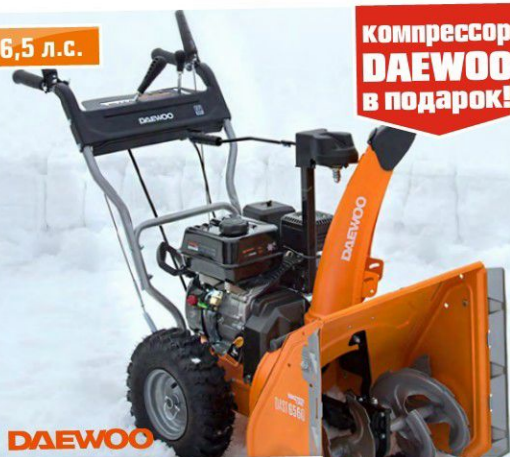

ЧИСТОЕ УДОВОЛЬСТВИЕ ОТ УБОРКИ

6,5 л.с.

**компрессор
DAEWOO
в подарок!**

DAEWOO

~~39 990,-~~

Экономия 6000,-

33 990,-

**Снегоуборщик бензиновый
DAEWOO DAST 6560**, мощность 6,5 л.с., двухступенчатая система шнеков, ширина ковша 57 см, Ø шнека 30 см, вес 59 кг, код 4045100

1800 Вт

greenworks

~~10 490,-~~

Экономия 1500,-

8990,-

**Снегоуборщик электрический
Greenworks GST1851**, мощность 1800 Вт, ширина ковша 51 см, Ø шнека 45,7 см, вес 15,6 кг, код 3812625