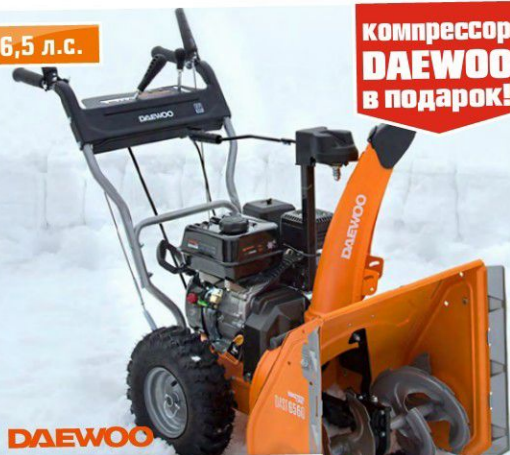

ЧИСТОЕ УДОВОЛЬСТВИЕ ОТ УБОРКИ

6,5 л.с.

компрессор
DAEWOO
в подарок!

DAEWOO

~~39 990,-~~

Экономия 6000,-

33 990,-

Снегоуборщик бензиновый
DAEWOO DAST 6560, мощность 6,5 л.с., двухступенчатая система шнеков,
ширина ковша 57 см, Ø шнека 30 см, вес 59 кг, код 4045100

1800 Вт

greenworks

~~10 490,-~~

Экономия 1500,-

8990,-

Снегоуборщик электрический
Greenworks GST1851, мощность 1800 Вт,
ширина ковша 51 см, Ø шнека 45,7 см,
вес 15,6 кг, код 3812625