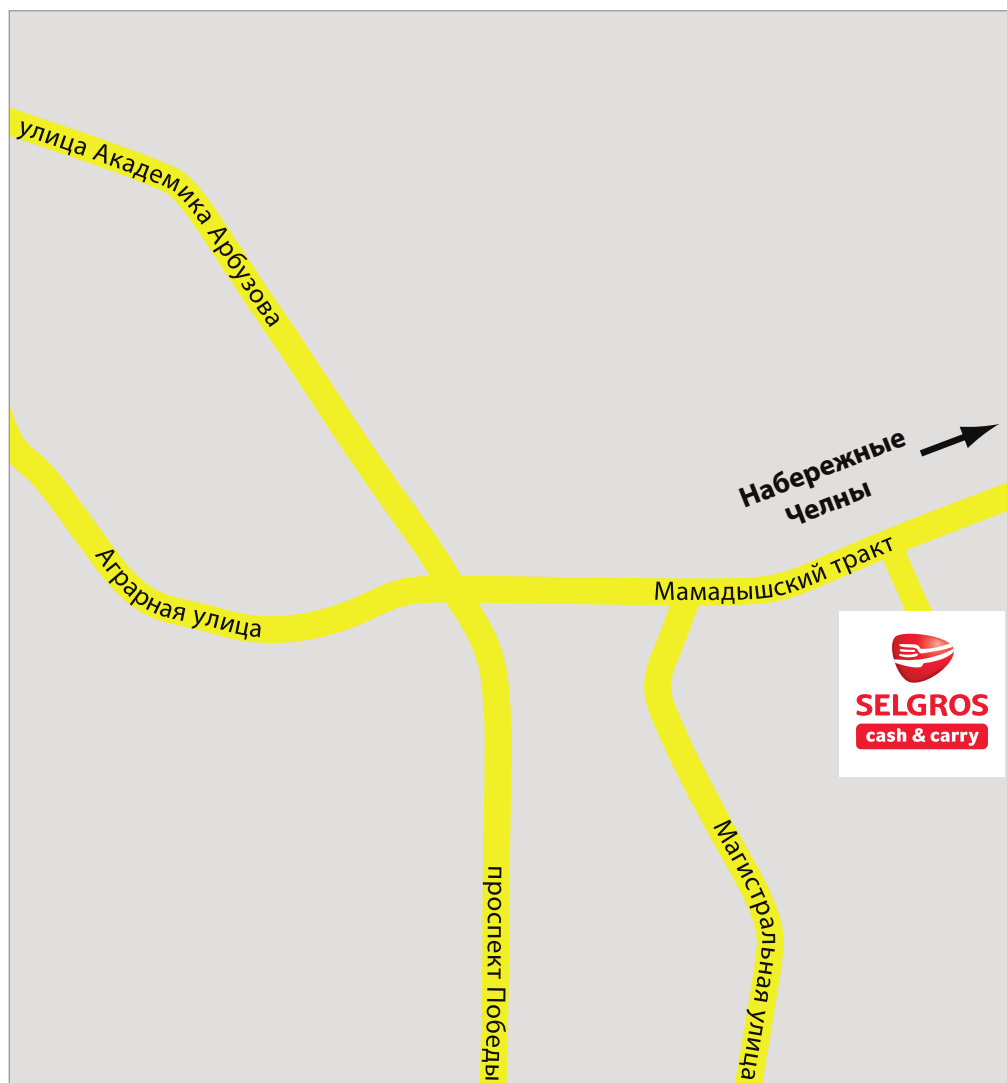

ВРЕМЯ ОТПРАВЛЕНИЯ

БЕСПЛАТНЫХ МАРШРУТНЫХ ТАКСИ

(ост. Проспект Победы – ТЦ «Зельгрос»)

ост. Проспект Победы (со стороны дет. поликлиники №10)	ТЦ «Зельгрос»
08:20	10:00
10:30	11:00
11:30	12:00
12:30	13:00
13:30	14:00
17:00	16:30
17:45-18:00	17:30
19:00	18:15
	19:30
	21:15