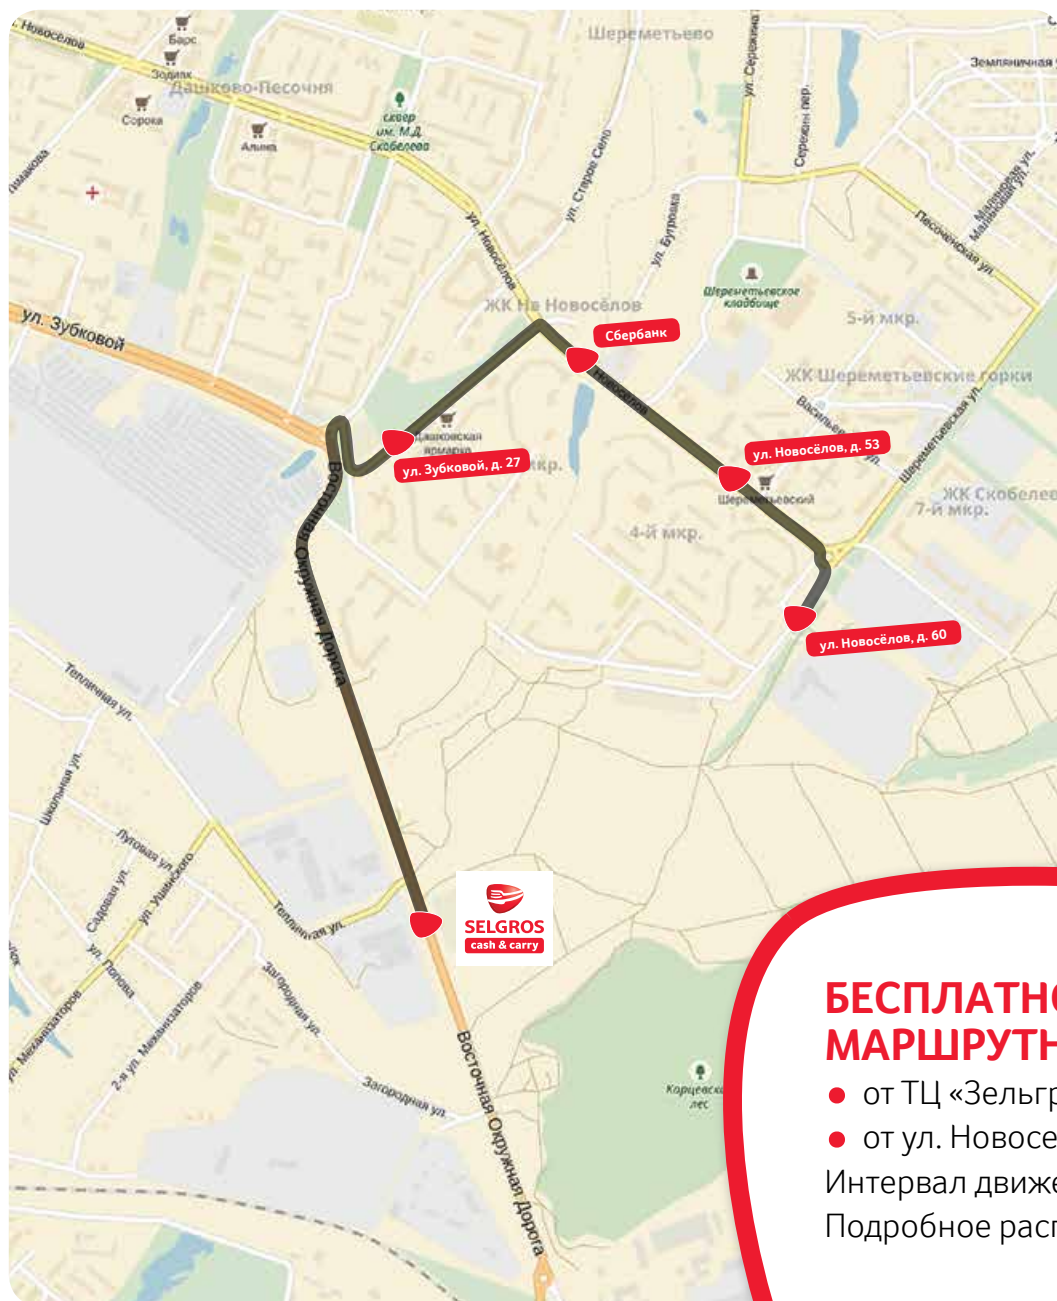

СХЕМА ПРОЕЗДА

**АДРЕС ТОРГОВОГО ЦЕНТРА
«ЗЕЛЬГРОС-РЯЗАНЬ»**

390048, Рязанская область, г. Рязань,
Восточная окружная дорога
(продолжение ул. Зубковой), д. 15
+7 (4912) 97 59 20.

Центр работает с 7 до 23 часов,
без выходных.

Временные изменения:
с 15.12.17 по 31.12.17 г.:
круглосуточно;
31.12.17 г. – до 18:00,
01.01.18 г. – с 13:00 до 23:00
и далее с 7:00 до 23:00

ОБЩЕСТВЕННЫЙ ТРАНСПОРТ:

Автобус:

- 22

Маршрутные такси:

- 77, 99;
- 65, 85 (остановка у ТЦ «Зельгрос»)

**БЕСПЛАТНОЕ
МАРШРУТНОЕ ТАКСИ:**

- от ТЦ «Зельгрос»
- от ул. Новоселов, 60

Интервал движения – 40 мин.

Подробное расписание на сайте www.selgros.ru