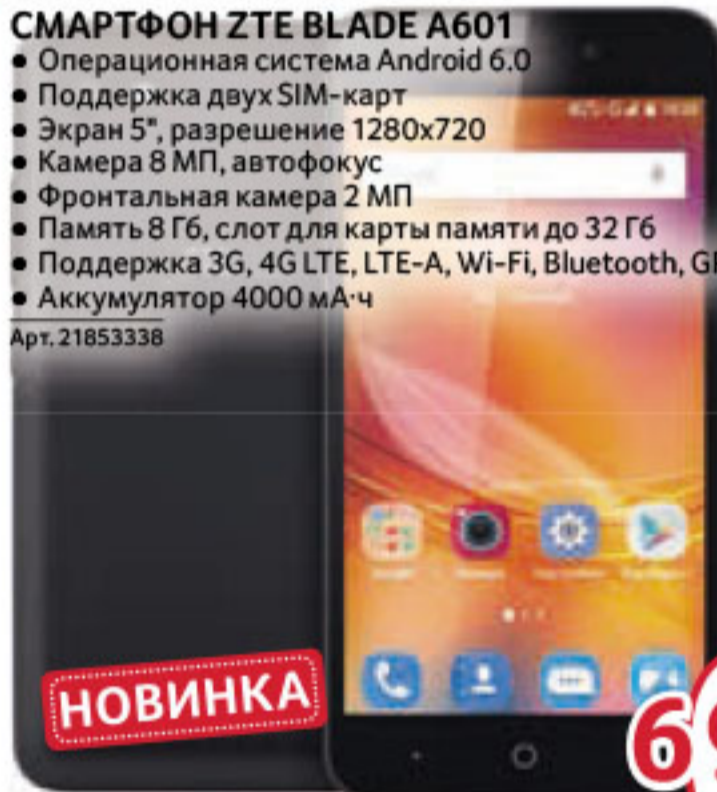

СМАРТФОН ZTE BLADE A601

- Операционная система Android 6.0
- Поддержка двух SIM-карт
- Экран 5", разрешение 1280x720
- Камера 8 МП, автофокус
- Фронтальная камера 2 МП
- Память 8 Гб, слот для карты памяти до 32 Гб
- Поддержка 3G, 4G LTE, LTE-A, Wi-Fi, Bluetooth, GPS
- Аккумулятор 4000 мА·ч

Арт. 21853338

ZTE

НОВИНКА

6 999.00

ЭКШН-КАМЕРА REKAM A320

- Циклическая запись
- Поддержка micro SDHC карт до 64 Гб
- Быстрый старт
- WiFi
- Угол обзора 170°
- 4K
- Full HDi
- HD

Арт. 58575747

Rekam