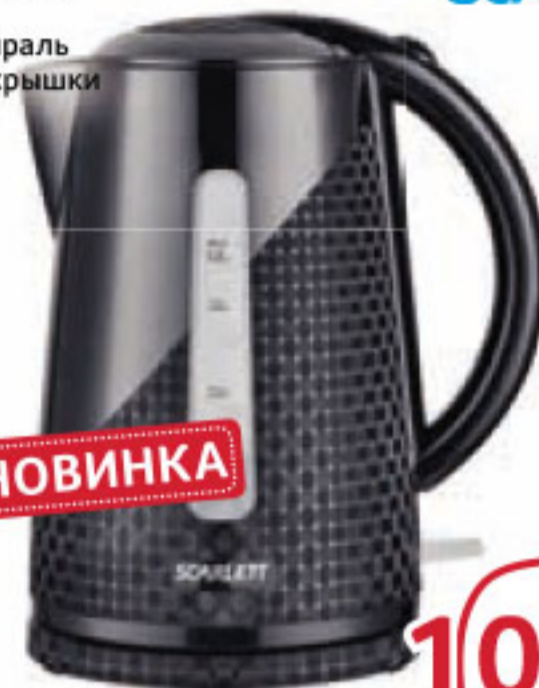

ЧАЙНИК SCARLETT SC-EK18P33

- Мощность 2000 Вт
- Объем 2 л
- Закрытая спираль
- Блокировка крышки
- Фильтр

Арт. 71607188

SCARLETT™