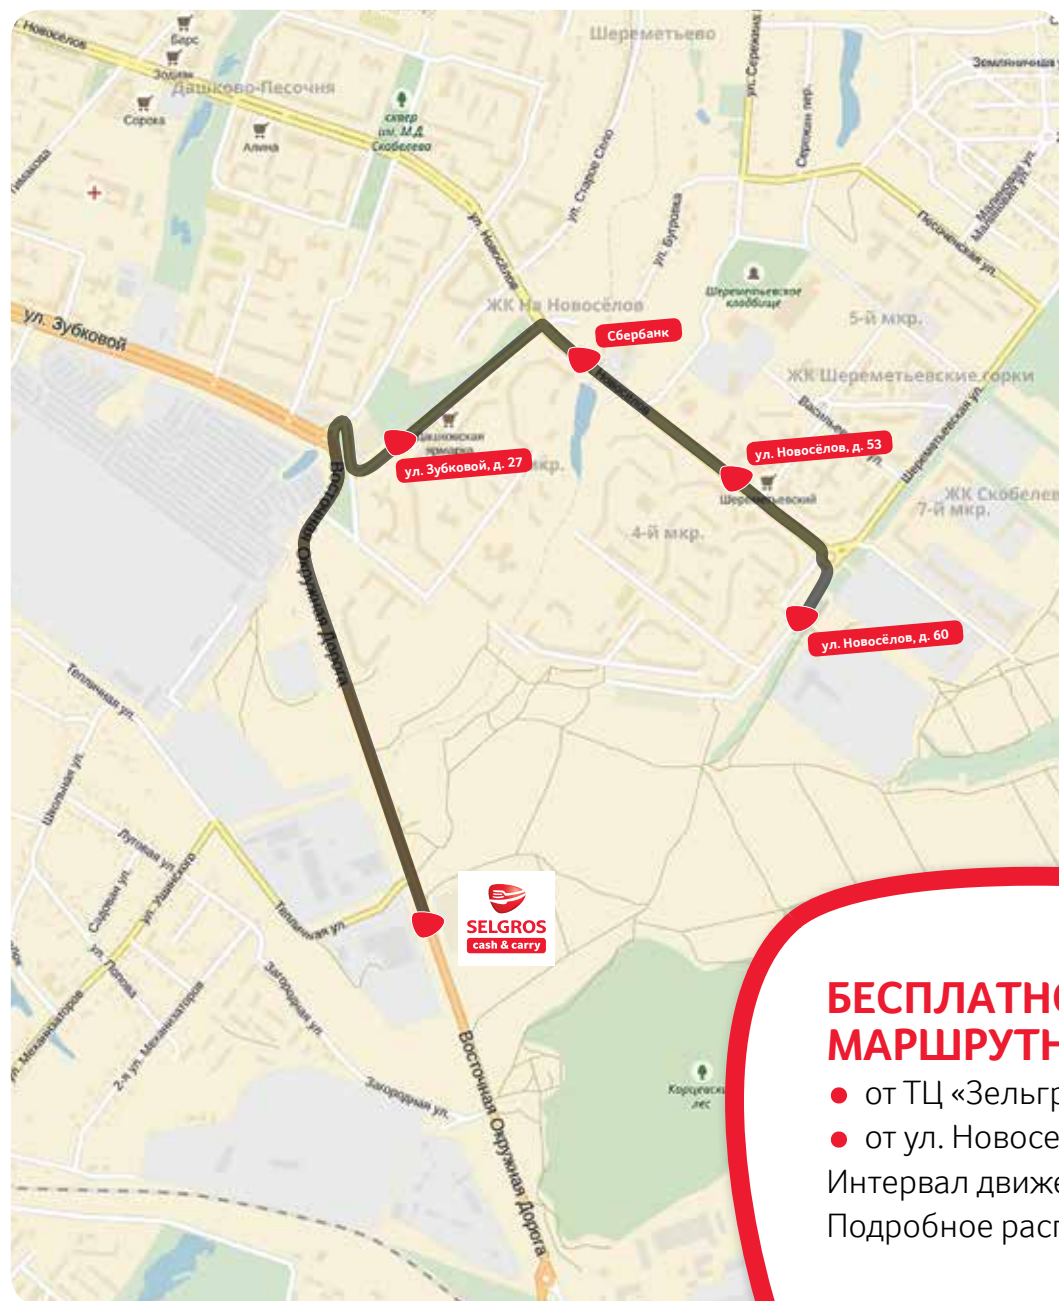

СХЕМА ПРОЕЗДА