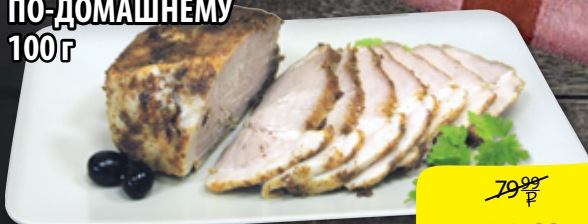

**БУЖЕНИНА ЗАПЕЧЕННАЯ
ПО-ДОМАШНЕМУ**
100 г

~~79⁹⁹ Р~~
69⁹⁹ Р