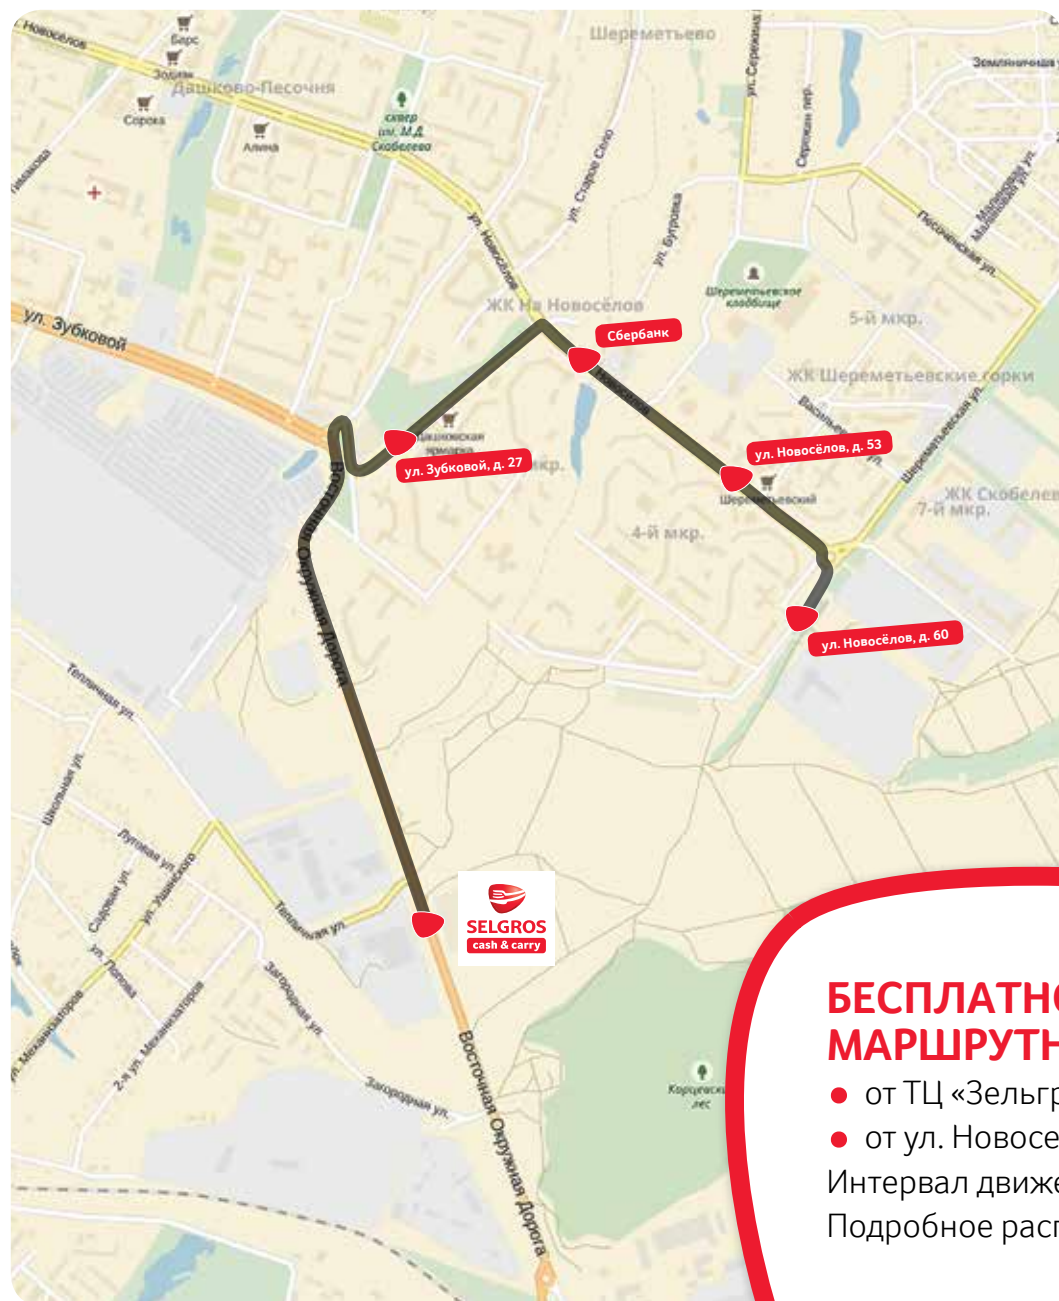

- 123 предмета
- CrV сталь

Арт. 46233045

**-35%**

**1999.00**

**СХЕМА ПРОЕЗДА**

**АДРЕС ТОРГОВОГО ЦЕНТРА  
«ЗЕЛЬГРОС-РЯЗАНЬ»**

390048, Рязанская область, г. Рязань,  
Восточная окружная дорога  
(продолжение ул. Зубковой), д. 15  
+7 (4912) 97 59 20.

**Автобус:**

- 22

**Маршрутные такси:**

- 77, 99;

- 65, 85 (остановка у ТЦ «Зельгрос»)

**БЕСПЛАТНОЕ  
МАРШРУТНОЕ ТАКСИ:**

- от ТЦ «Зельгрос»
- от ул. Новоселов, 60

Интервал движения – 40 мин.