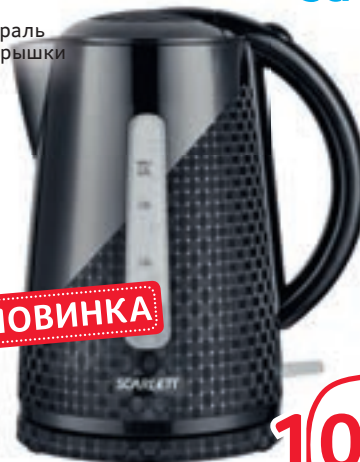

НОВИНКА

589.00

ЧАЙНИК SCARLETT SC-EK18P33

- Мощность 2000 Вт
- Объем 2 л
- Закрытая спираль
- Блокировка крышки
- Фильтр

Арт. 71607188

SCARLETT™

НОВИНКА

1099.00