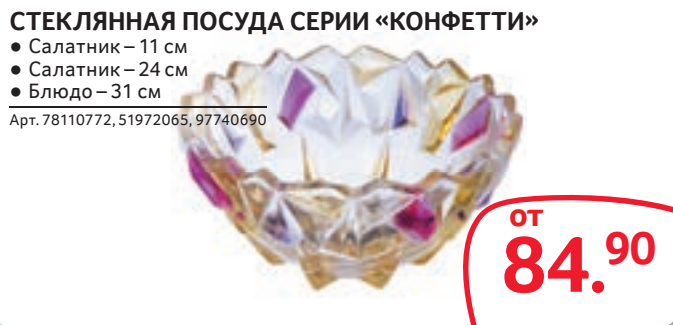

СТЕКЛЯННАЯ ПОСУДА СЕРИИ «КОНФЕТТИ»

- Салатник – 11 см
- Салатник – 24 см
- Блюдо – 31 см

Арт. 78110772, 51972065, 97740690