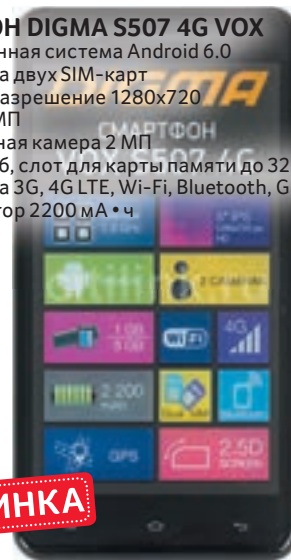

Арт. 97809354

НОВИНКА

24990.00

МОБИЛЬНЫЙ ТЕЛЕФОН MICROMAX X507

- Поддержка двух SIM-карт
- Экран 1.77", разрешение 160x128
- Камера 0.1 МП
- Слот для карты памяти объемом до 32 Гб
- Поддержка Bluetooth
- MP3-плеер, FM-радио
- Аккумулятор 1000 мА • ч

Арт. 32202871

НОВИНКА

860.00

СМАРТФОН DIGMA S507 4G VOX

- Операционная система Android 6.0
- Поддержка двух SIM-карт
- Экран 5", разрешение 1280x720
- Камера 5 МП
- Фронтальная камера 2 МП
- Память 8 Гб, слот для карты памяти до 32 Гб
- Поддержка 3G, 4G LTE, Wi-Fi, Bluetooth, GPS
- Аккумулятор 2200 мА • ч

Арт. 73544728

НОВИНКА

4 199.00

СМАРТФОН HUAWEI Y3

- Операционная система Android 5.1
- Поддержка двух SIM-карт
- Экран 4.5", разрешение 854x480
- Камера 5 МП
- Фронтальная камера 2 МП
- Память 8 Гб, слот для карты памяти до 32 Гб
- Поддержка 3G, Wi-Fi, Bluetooth, GPS
- Аккумулятор 2100 мА • ч

Арт. 12256343

НОВИНКА

5 999.00

СМАРТФОН ZTE BLADE A601

- Операционная система Android 6.0
- Поддержка двух SIM-карт
- Экран 5", разрешение 1280x720
- Камера 8 МП, автофокус
- Фронтальная камера 2 МП
- Память 8 Гб, слот для карты памяти до 32 Гб
- Поддержка 3G, 4G LTE, LTE-A, Wi-Fi, Bluetooth, GPS
- Аккумулятор 4000 мА • ч