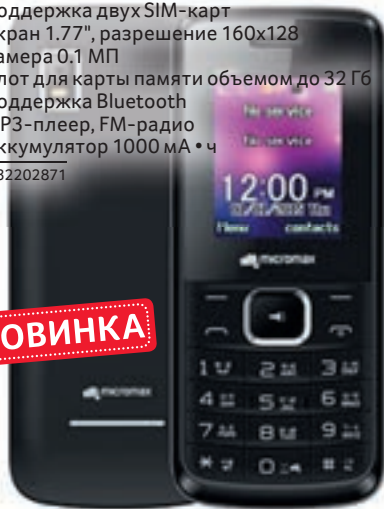

Арт. 97809354

НОВИНКА

24990.00

МОБИЛЬНЫЙ ТЕЛЕФОН MICROMAX X507

- Поддержка двух SIM-карт
- Экран 1.77", разрешение 160x128
- Камера 0.1 МП
- Слот для карты памяти объемом до 32 Гб
- Поддержка Bluetooth
- MP3-плеер, FM-радио
- Аккумулятор 1000 мА • ч

Арт. 32202871

НОВИНКА

860.00

СМАРТФОН DIGMA S507 4G VOX

- Операционная система Android 6.0
- Поддержка двух SIM-карт
- Экран 5", разрешение 1280x720
- Камера 5 МП
- Фронтальная камера 2 МП
- Память 8 Гб, слот для карты памяти до 32 Гб
- Поддержка 3G, 4G LTE, Wi-Fi, Bluetooth, GPS
- Аккумулятор 2200 мА • ч