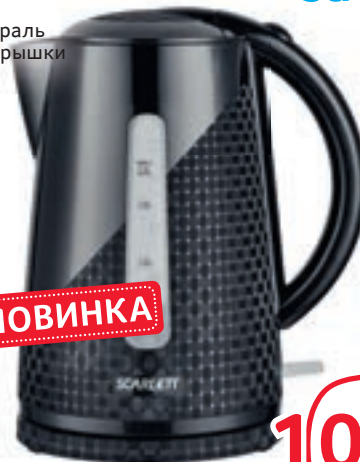

Арт. 81126179

SCARLETT™

НОВИНКА

589.00

ЧАЙНИК SCARLETT SC-EK18P33

- Мощность 2000 Вт
- Объем 2 л
- Закрытая спираль
- Блокировка крышки
- Фильтр

Арт. 71607188

SCARLETT™