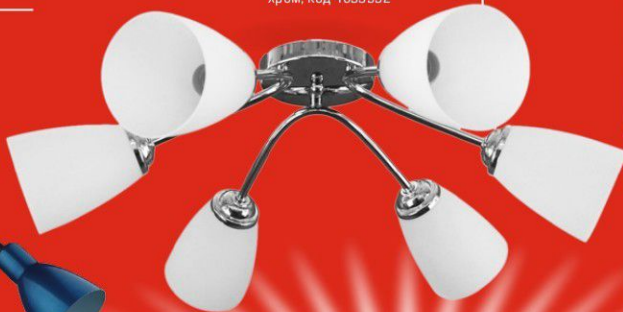

Светильник настольный

Escada, 1хЕ14х40 Вт, черно-белый, код 2099026 серый, код 2099059

Лампа

настольная
Odeon Light Costa,
1хЕ27х60 Вт,
код 2822542, 2822526

ВСЁ ПО
999,-