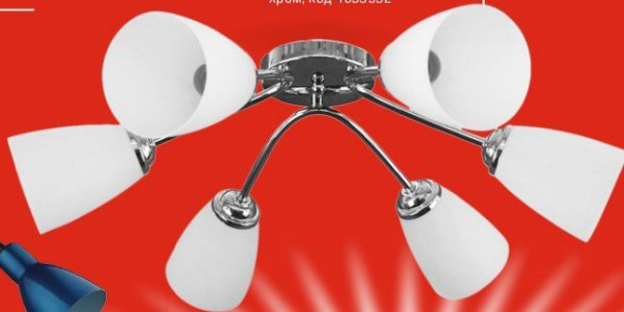

Светильник настольный

Escada, 1хЕ14х40 Вт, черно-белый, код 2099026 серый, код 2099059

ВСЁ ПО

999,-