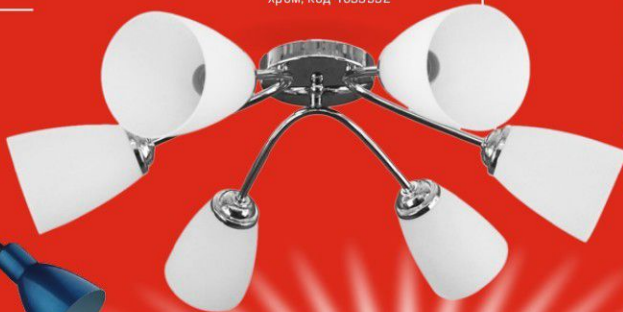

Светильник настольный

Escada, 1хЕ14х40 Вт, черно-белый, код 2099026, серый, код 2099059

ВСЁ ПО

999,-