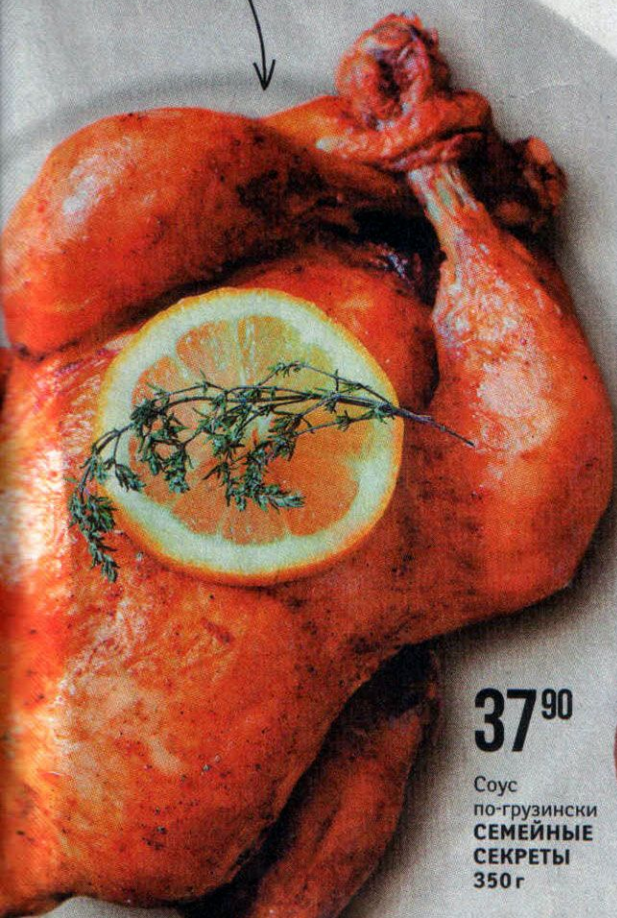

Семейный ужин на раз, два, три!

Мы хотим, чтобы вы больше времени проводили в кругу семьи, не тратя времени на выбор блюд и их приготовление, поэтому придумали для вас вариант вкусного и полезного ужина.

Основное блюдо

Майонез
СЕМЕЙНЫЕ СЕКРЕТЫ
Провансаль, 56%
800 г

90⁰⁰

Горчица
РУССКАЯ
(Бастион)
270 г

27⁹⁰

Приправа
ВОСТОЧНЫЙ ГОСТЬ
• К курице
• К мясу
40 г

19⁵⁰

Тушка цыпленка
КУРОЧКА-КРАСА
Для жарки,
замороженная
1 кг

104⁵⁰

Быстрый и вкусный маринад для курицы можно приготовить из майонеза, горчицы и приправы

Соусы 3

37⁹⁰

Соус по-грузински
СЕМЕЙНЫЕ СЕКРЕТЫ
350 г

Для тех, кто любит «остринку» во вкусе

10%

~~39⁹⁰~~
35⁰⁰

Аджика
СЕМЕЙНЫЕ СЕКРЕТЫ
Кавказская
350 г