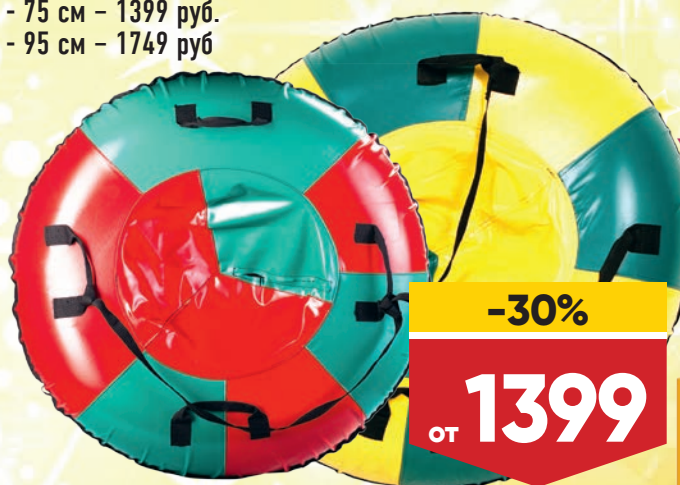

САНКИ-ВАТРУШКА:

- 75 см – 1399 руб.
- 95 см – 1749 руб