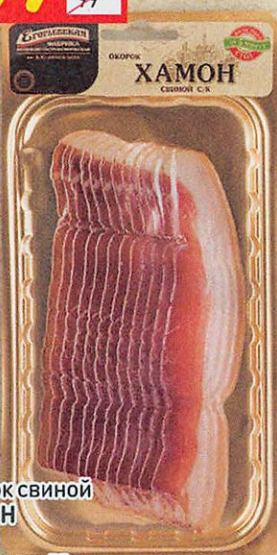

**НИЗКАЯ
ЦЕНА**

79⁹⁹

Томаты
ЧЕРРИ
упаковка, 250 г

НИЗКИЕ ЦЕНЫ НА КАЖДОЙ ПОЛКЕ

**МЯСНОЙ
ГАСТРОНОМ
22.01-28.01**

ДИКСИ. БОЛЬШОЙ ВЫБОР НИЗКИХ ЦЕН!

-25%**

65⁹⁹
89⁹⁰

Паштет
ДЕРЕВЕНСКИЙ
ЕКГФ

из печени, 150 г

-30%**

69⁹⁹
99⁹⁹

Окорок свиной
ХАМОН
ЕКГФ

с/к, нарезка, 55г

-40%**

99⁹⁹
166⁹⁰