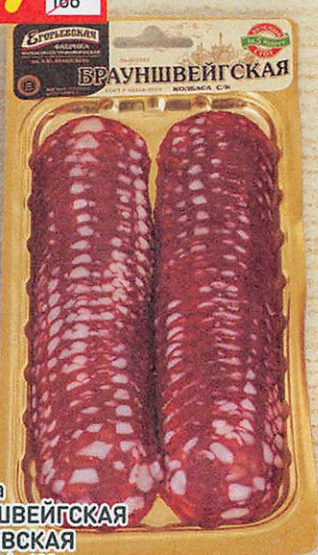

**НИЗКАЯ
ЦЕНА**

79⁹⁹

Томаты
ЧЕРРИ
упаковка, 250 г

НИЗКИЕ ЦЕНЫ НА КАЖДОЙ ПОЛКЕ

**МЯСНОЙ
ГАСТРОНОМ
22.01-28.01**

ДИКСИ. БОЛЬШОЙ ВЫБОР НИЗКИХ ЦЕН!

-25%**

65⁹⁹
89⁹⁰

Паштет
ДЕРЕВЕНСКИЙ
ЕКГФ

из печени, 150 г

-30%**

69⁹⁹
99⁹⁹

Окорок свиной
ХАМОН
ЕКГФ

с/к, нарезка, 55г

-40%**

99⁹⁹
166⁹⁰