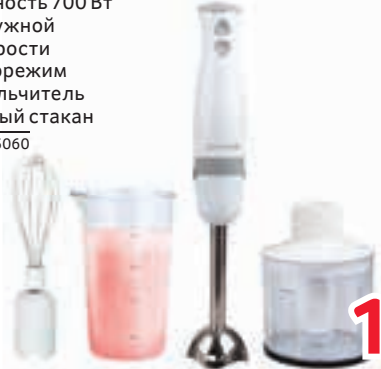

БЛЕНДЕР MAXWELL MW-1169

- Мощность 700 Вт
- Погружной
- 2 скорости
- Турборежим
- Измельчитель
- Мерный стакан

Арт. 51125060