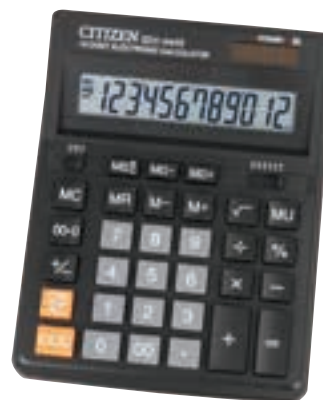

## КАЛЬКУЛЯТОР CITIZEN SDS-444S

- 12 разрядов

Арт. 90949280

**549<sup>00</sup>**