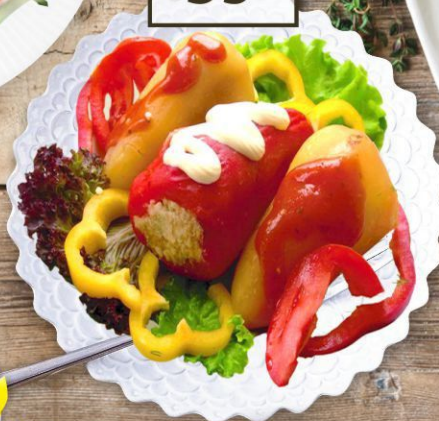

39⁹⁰

САЛАТ «МЯСНОЕ АССОРТИ» 100г

Язык, курица, ветчина, огурцы маринованные, шампиньоны