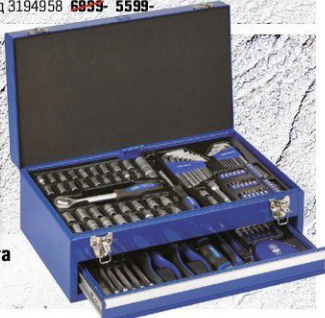

Только в
ОБИ

~~4799,-~~
4299,-

Набор ручного инструмента
LUX Classic, 104 предмета,
в чемодане, код 3390234