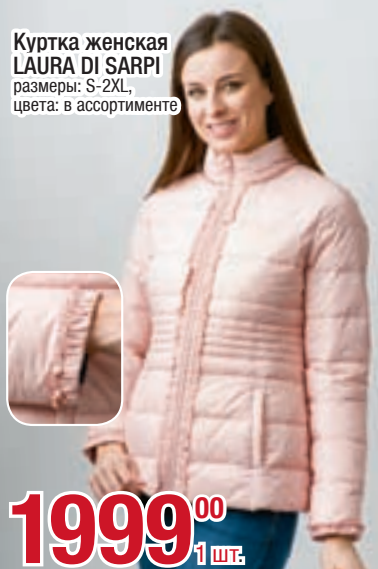

Куртка женская LAURA DI SARPI

размеры: S-2XL,
цвета: в ассортименте

1999⁰⁰ 1 шт.