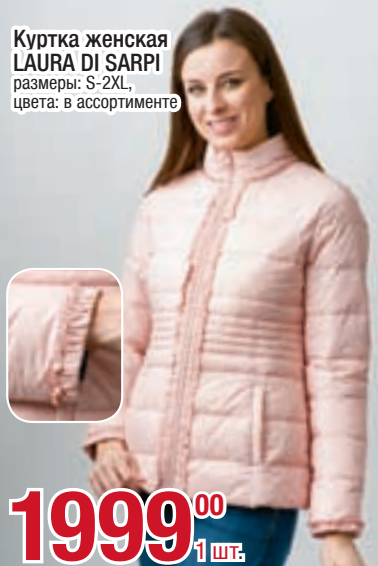

Куртка женская LAURA DI SARPI

размеры: S-2XL,
цвета: в ассортименте

1999⁰⁰ 1 шт.