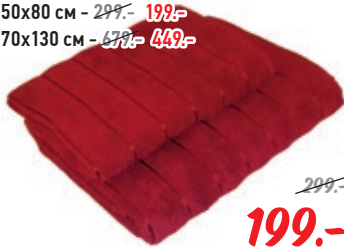

~~299.-~~

199.-

ПОЛОТЕНЦЕ МАХРОВОЕ «СПОРТ»
100% хлопок, цвета в ассорт.
50x80 см - ~~289.-~~ **179.-**
70x130 см - ~~655.-~~ **399.-**