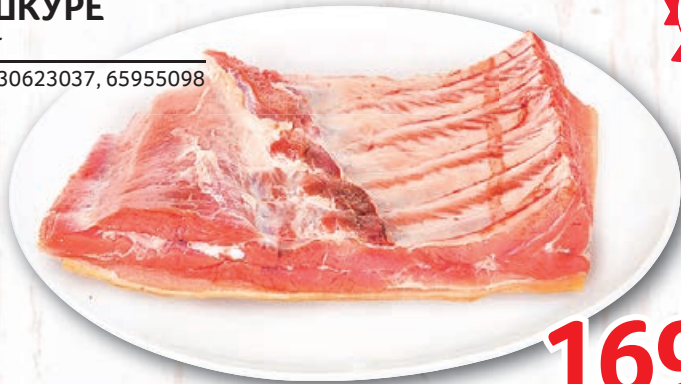

169⁹⁰

СТУДЕНЬ ГОВЯЖИЙ

• КГ
Арт. 53409371, 20622759