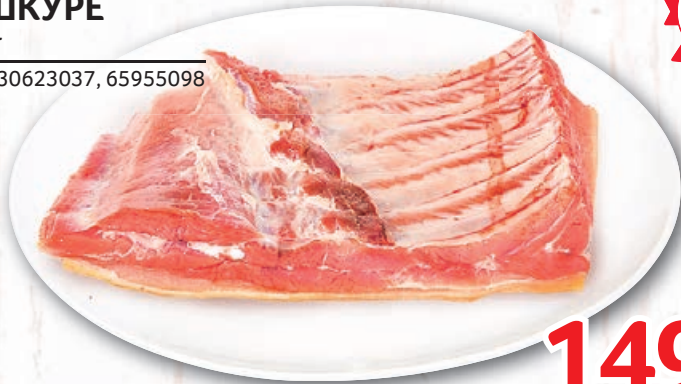

149⁹⁰

СТУДЕНЬ ГОВЯЖИЙ

• КГ
Арт. 53409371, 20622759