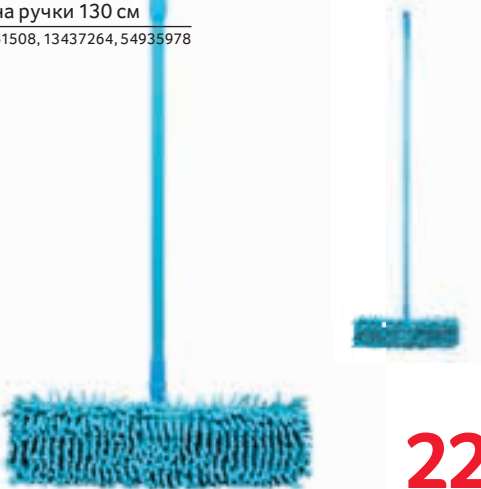

ТЕЛЕСКОПИЧЕСКАЯ ШВАБРА

1. Насадка из микрофибры
   - Длина ручки 130 см
2. Арт. 65151508, 13437264, 54935978