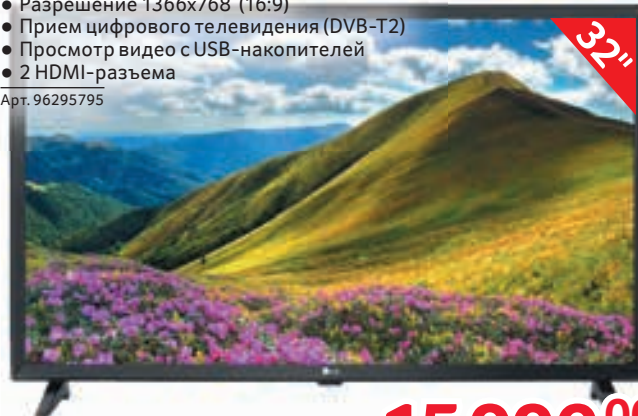

15 990⁰⁰

LED ТЕЛЕВИЗОР SAMSUNG UE40M5000AUX

- Диагональ 40" (101 см)
- Поддержка 1080p Full HD
- Разрешение 1920x1080 (16:9)
- Прием цифрового телевидения (DVB-T2)
- Просмотр видео с USB-накопителей
- 2 HDMI-разъема

Арт. 79801296