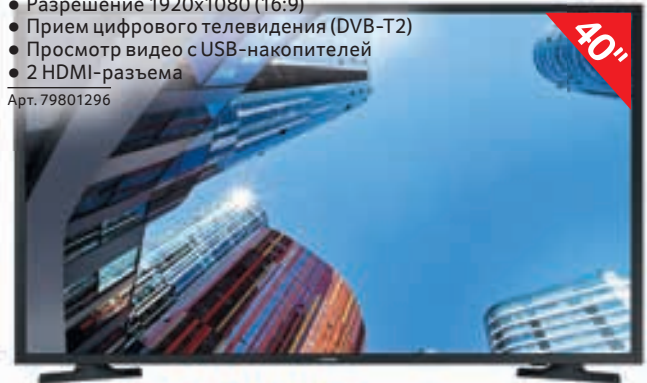

26 090⁰⁰

ЦИФРОВАЯ ТВ ПРИСТАВКА D-COLOR DC1501HD

- Внешний TV-тюнер, цифровой
- Вывод HD-изображения
- Просмотр и запись видео на USB-накопители
- Функция отложенного просмотра
- Поддержка электронной программы передач

Арт. 86080116