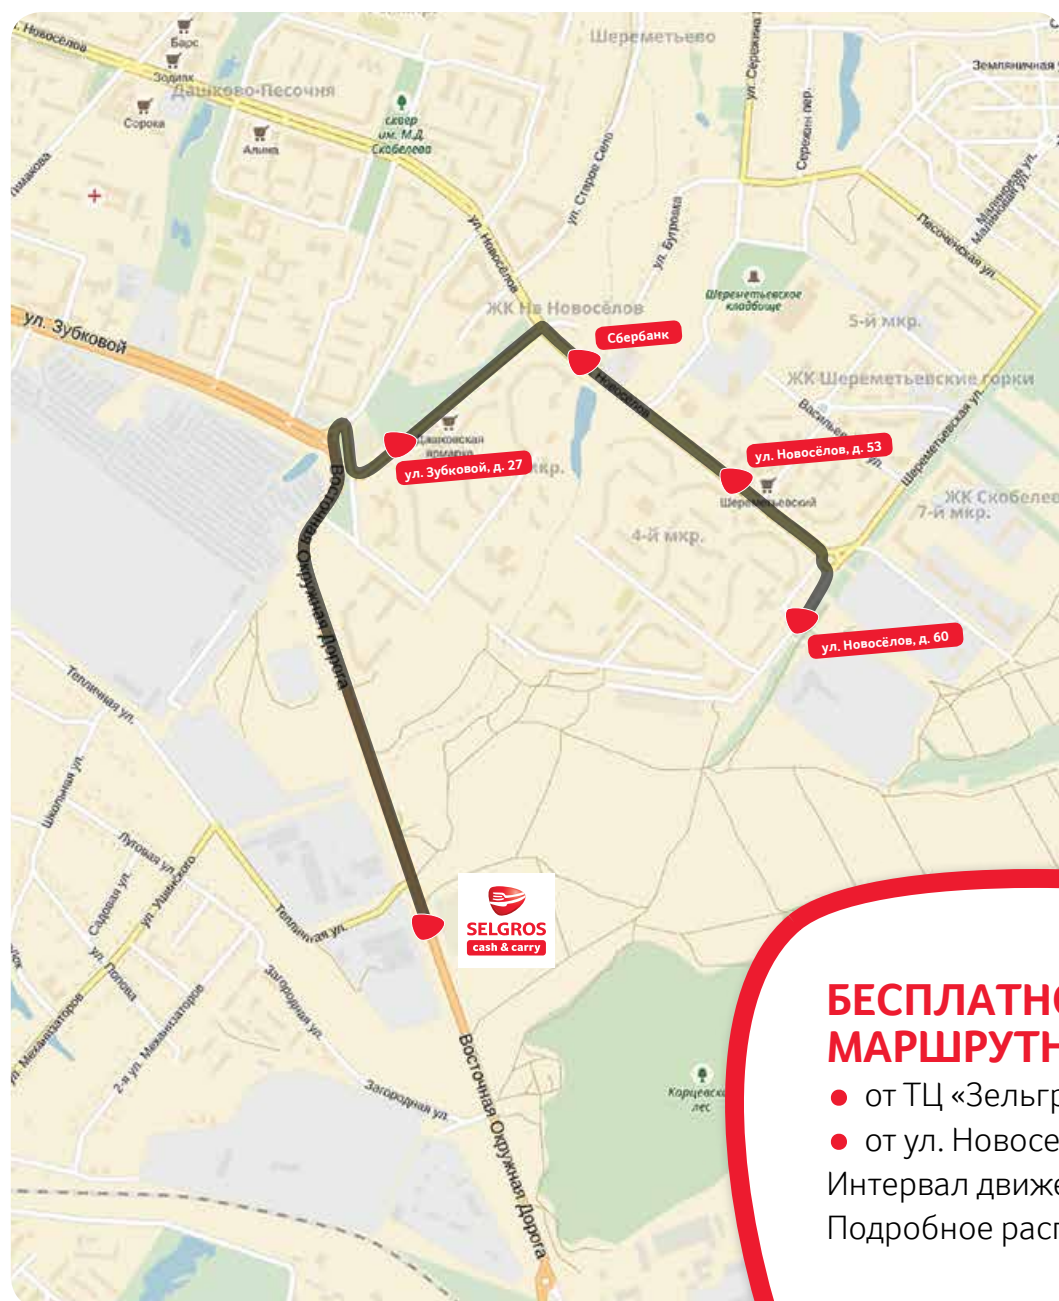

СХЕМА ПРОЕЗДА

**АДРЕС ТОРГОВОГО ЦЕНТРА
«ЗЕЛЬГРОС-РЯЗАНЬ»**

390048, Рязанская область, г. Рязань,
Восточная окружная дорога
(продолжение ул. Зубковой), д. 15
+7 (4912) 97 59 20.

Центр работает с 7 до 23 часов,
без выходных.

Временные изменения:
с 15.12.17 по 31.12.17 г.:
круглосуточно;
31.12.17 г. – до 18:00,
01.01.18 г. – с 13:00 до 23:00
и далее с 7:00 до 23:00

ОБЩЕСТВЕННЫЙ ТРАНСПОРТ:

Автобус:

- 22

Маршрутные такси:

- 77, 99;
- 65, 85 (остановка у ТЦ «Зельгрос»)

**БЕСПЛАТНОЕ
МАРШРУТНОЕ ТАКСИ:**

1. от ТЦ «Зельгрос»
   - от ул. Новоселов, 60
2. Интервал движения – 40 мин.

Подробное расписание на сайте www.selgros.ru