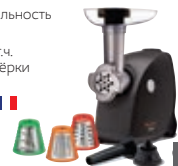

Мясорубка ME452839

- Производительность 2,3 кг/мин
- 5 насадок, в т.ч. шинковка и тёрки
- Сделано во Франции