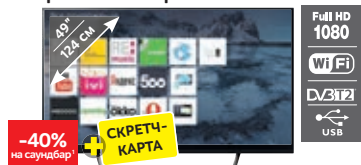

SONY

КОД
10012525

Смарт-телевизор KDL49WE754

-40%
на саундбар

СКРЕТЧ-КАРТА

- Поддержка HDR
- Процессор X-Reality PR

54990
48990 Р. **6000** Ваша скидка **2042*** на 24 месяца, р/мес.

LG

КОД
10011856