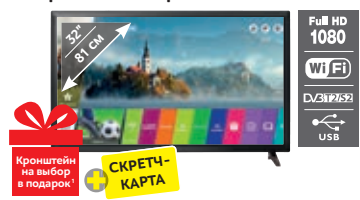

20990 Р.

LG

КОД
10011799

Смарт-телевизор 32LJ622V