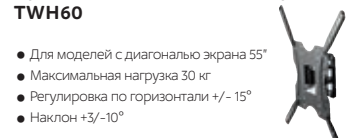

1990
1890 Р.

RESO NANS

КОД
50052156

Кронштейн наклонно-поворотный TWH60