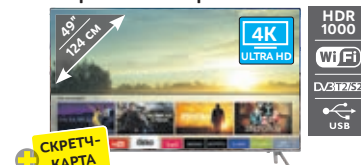

4K смарт-телевизор UE49MU7000U

СКРЕТЧ-КАРТА

- Расширенная цветопередача Dynamic Crystal Color

69990
66990 Р. **3000** Ваша скидка **2792*** на 24 месяца, р/мес.

SAMSUNG

КОД
10012417