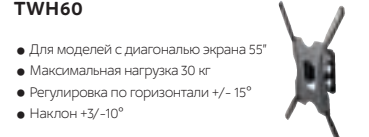

СКРЕТЧ-КАРТА

2490
1990 Р.

Skadi

Кронштейн на выбор в подарок!

1590
Кронштейн фиксированный S-4210B
(Код 50046505)

1590
Кронштейн наклонный S-4211B
(Код 50045725)

1590
Кронштейн наклонно-поворотный S-3713B
(Код 50046504)