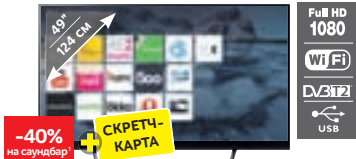

SONY

КОД
10012525

Смарт-телевизор KDL49WE754

-40%
на саундбар

СКРЕТЧ-КАРТА

- Поддержка HDR
- Процессор X-Reality PR

54990
48990 р. **6000** Ваша скидка **2042*** на 24 месяца, р/мес.

LG

КОД
10011856

4K смарт-телевизор 49UJ750V