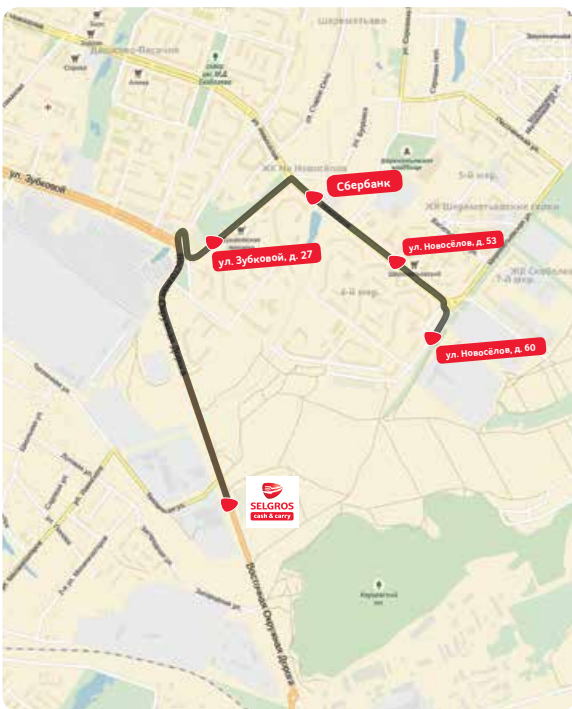

СХЕМА ПРОЕЗДА