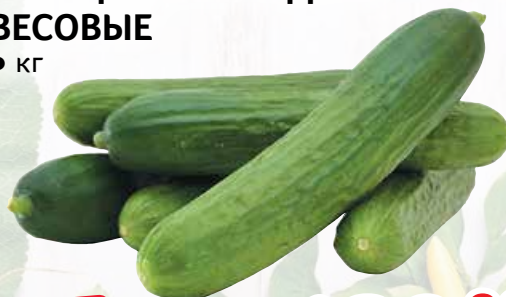

• 300 г

уточните артикулы в торговом центре

249⁹⁰

**ОГУРЦЫ С/П ГЛАДКИЕ
ВЕСОВЫЕ**

• КГ

уточните артикулы в торговом центре

139⁹⁰

**ЯБЛОКИ «ГРЕННИ СМИТ»
ВЕСОВЫЕ**