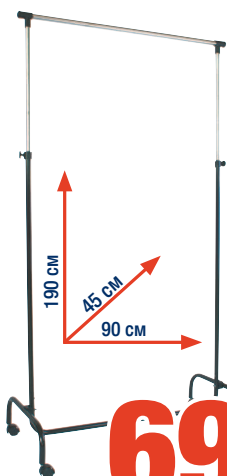

~~820⁰⁰~~
1 шт.
699⁰⁰
1 шт.

Вешалка напольная
TARRINGTON HOUSE
сталь, пластик
на колесах
высота планок 94 см и 165 см
максимальная нагрузка 20 кг
арт. 266455

Tarrington House