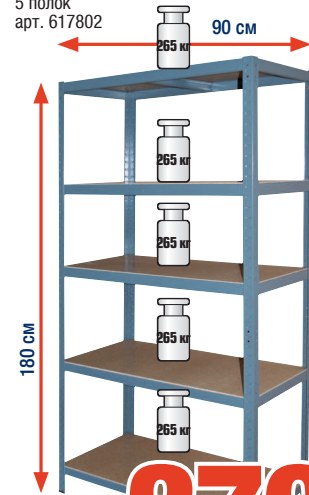

Стеллаж BILOXXI

металл/ДСП
180x160x60 см
максимальная нагрузка на полку 350 кг
4 полки
арт. 617803

~~5999⁰⁰~~ 1 шт.

5500⁰⁰ ШТ.

Стеллаж BILOXXI

металл/ДСП
180x90x45 см
максимальная нагрузка на полку 265 кг
5 полок
арт. 617802