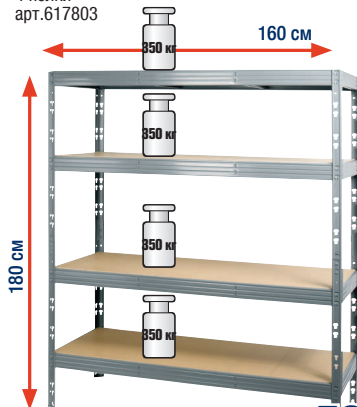

Стеллаж BILOXXI

металл/ДСП
180x160x60 см
максимальная нагрузка на полку 350 кг
4 полки
арт. 617803

~~5999⁰⁰~~ 1 шт.

5500⁰⁰ ШТ.