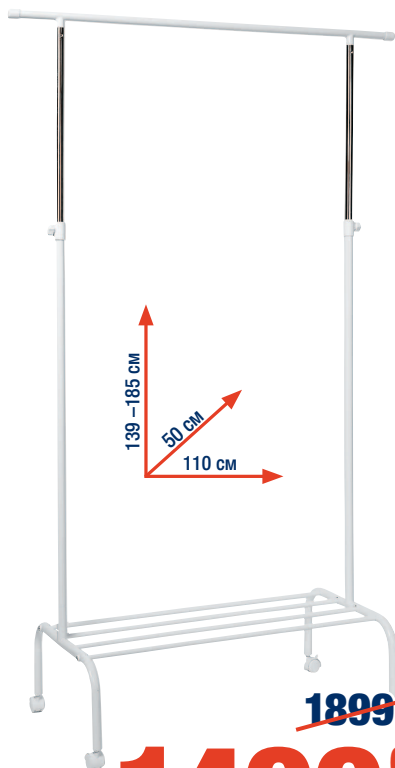

~~1899⁰⁰~~
1 шт.
1499⁰⁰
1 шт.

Вешалка напольная
сверхпрочная
TARRINGTON HOUSE
сталь
на колесах
максимальная нагрузка 100 кг
(65кг на перекладину, 35кг на сетку)
арт. 551655

Tarrington House