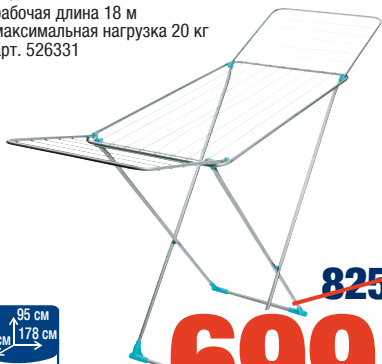

~~825,00~~
1 шт.
699,00
ШТ.