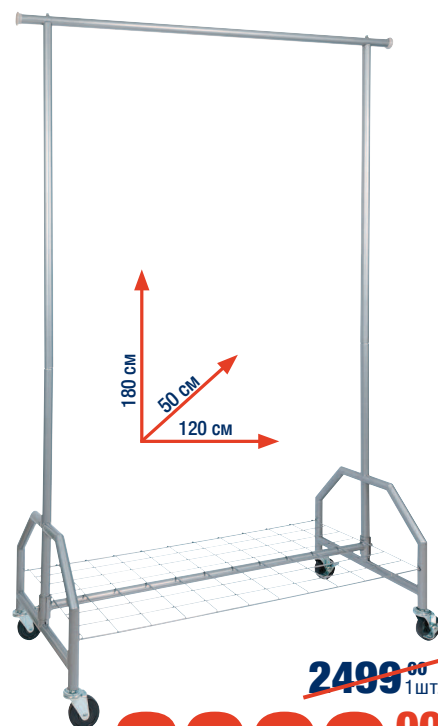

~~2499⁰⁰~~
1 шт.
2099⁰⁰
1 шт.

Цены указаны в рублях с НДС с учетом скидки. Товары, подлежащие обязательной сертификации, сертифицированы. Наличие товара уточняйте в вашем ТЦ METRO. Количество товаров ограничено товарными запасами ТЦ METRO.