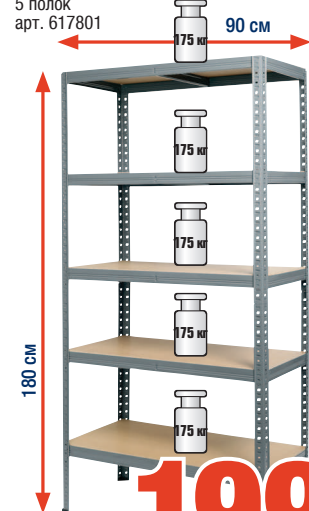

Стеллаж FAIRLINE

металл/ДСП
180x90x45 см
максимальная нагрузка на полку 175 кг
5 полок
арт. 617801

~~2699⁰⁰~~ 1 шт.

1999⁰⁰ ШТ.