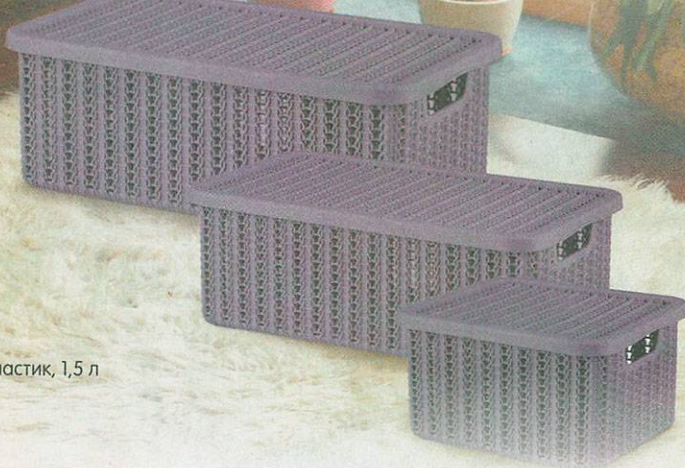

-35%

149,00

97⁰⁰

Коробки ВЯЗАНИЕ

с крышкой, белый ротанг/пурпурный, пластик, 1,5 л

~~199,00~~ **129,00** **-35%** 3 л

~~309,00~~ **199,00** **-36%** 6 л

3663380