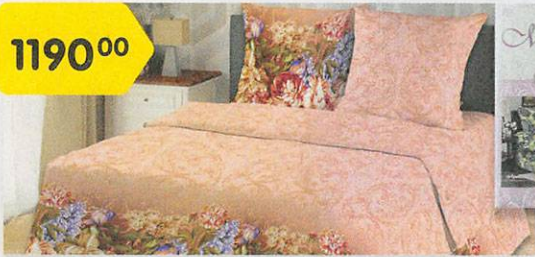

Комплект постельного белья МИРОСЛАВА, бязь 2-спальный, дизайны в ассортименте