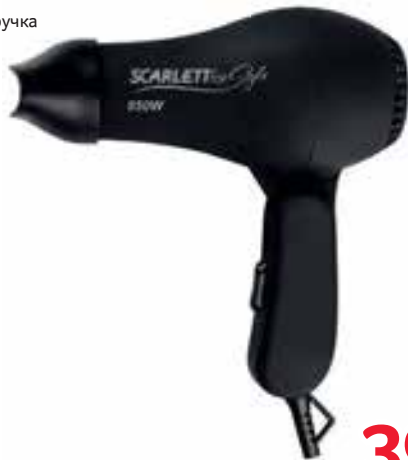

ФЕН SCARLETT SC-HD70T02

- Мощность 800 Вт
- 2 скорости
- Складная ручка

Арт. 97675102