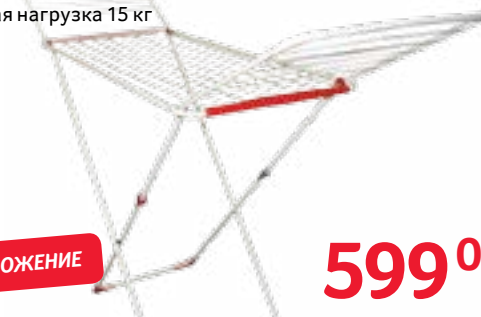

СУШИЛКА ДЛЯ БЕЛЬЯ DELUX

1. Длина рабочей поверхности 18 м
   - Размер 130 × 60 см
   - Вес 3.5 кг
   - Максимальная нагрузка 15 кг
2. Арт. 13800586