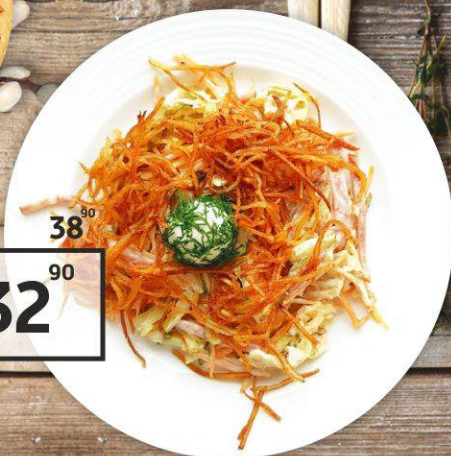

-22%

ПРАЗДНИЧНОЕ МЕНЮ

РиoMAG

9⁰⁰

ЯЙЦО «ПАСХАЛЬНОЕ»
=краситель -пленка -шелуха 1шт.
Цена действует
с 4 по 8 апреля 2018г.

САЛАТ «ГНЕЗДО ГЛУХАРЯ»
100г картофель, куриная грудка,
огурцы свежие, яйцо, сыр

32⁹⁰

38⁹⁰