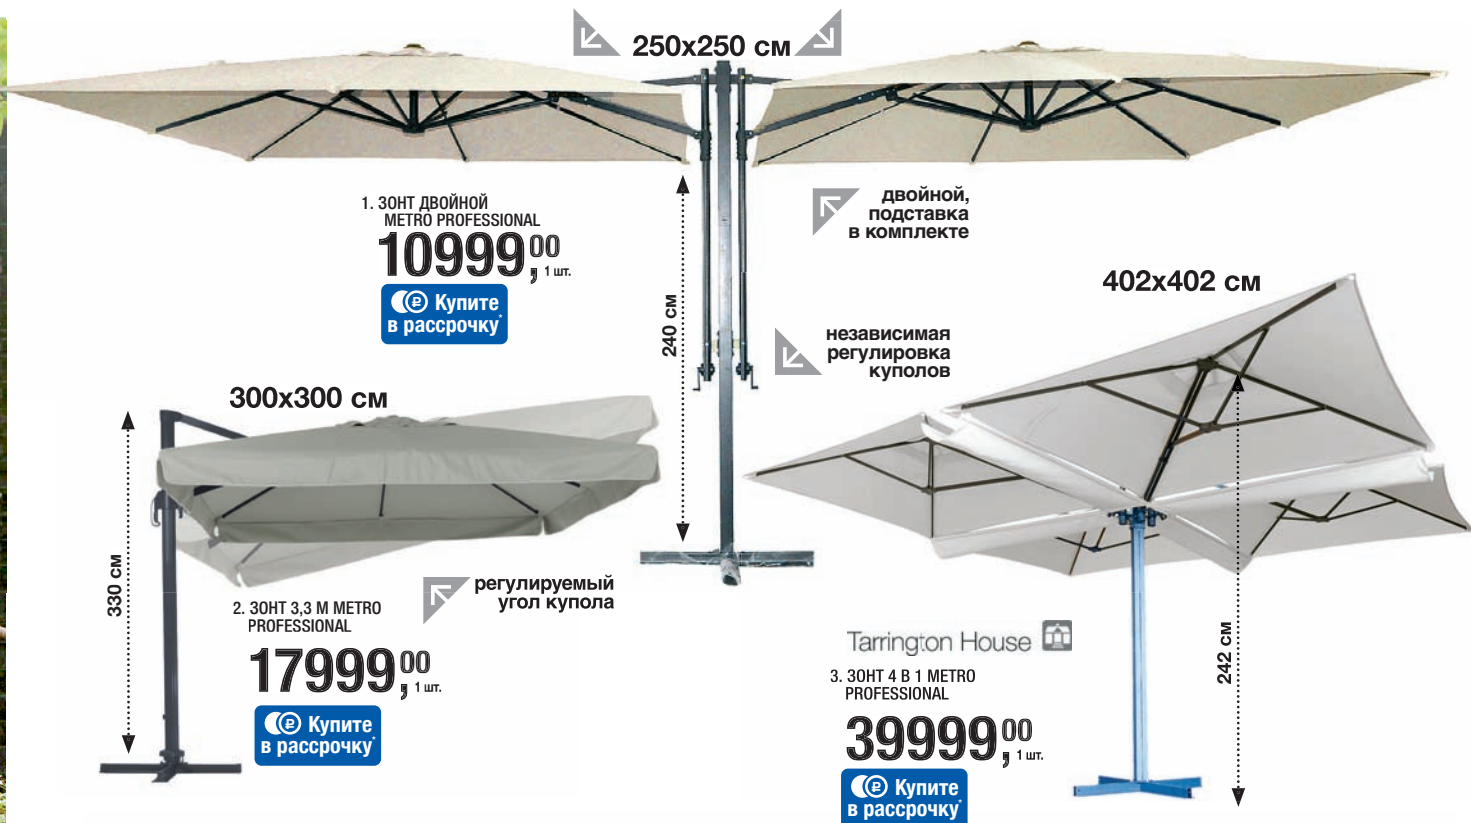

Стационарные ЗОНТЫ

1. ЗОНТ ДВОЙНОЙ 2,5 М METRO PROFESSIONAL, диаметр основания: 38 мм, сталь/полиэстер 180 г/м², с защитой от ультрафиолета UV50+, арт. 514510 2. ЗОНТ 3,3 М METRO PROFESSIONAL, диаметр основания: 75 мм, алюминий/полиэстер 250 г/м², с защитой от ультрафиолета UV50+, подставка в комплекте, арт. 514513 3. ЗОНТ 4 В 1 METRO PROFESSIONAL, алюминий/полиэстер 220 г/м² с защитой от ультрафиолета UV50+, подставка в комплекте, арт. 621073 4. ЗОНТ 2,5 М ARO, диаметр основания: 47 мм, сталь/полиэстер 160 г/м², с защитой от ультрафиолета UV50+, подставка в комплекте, арт. 514512