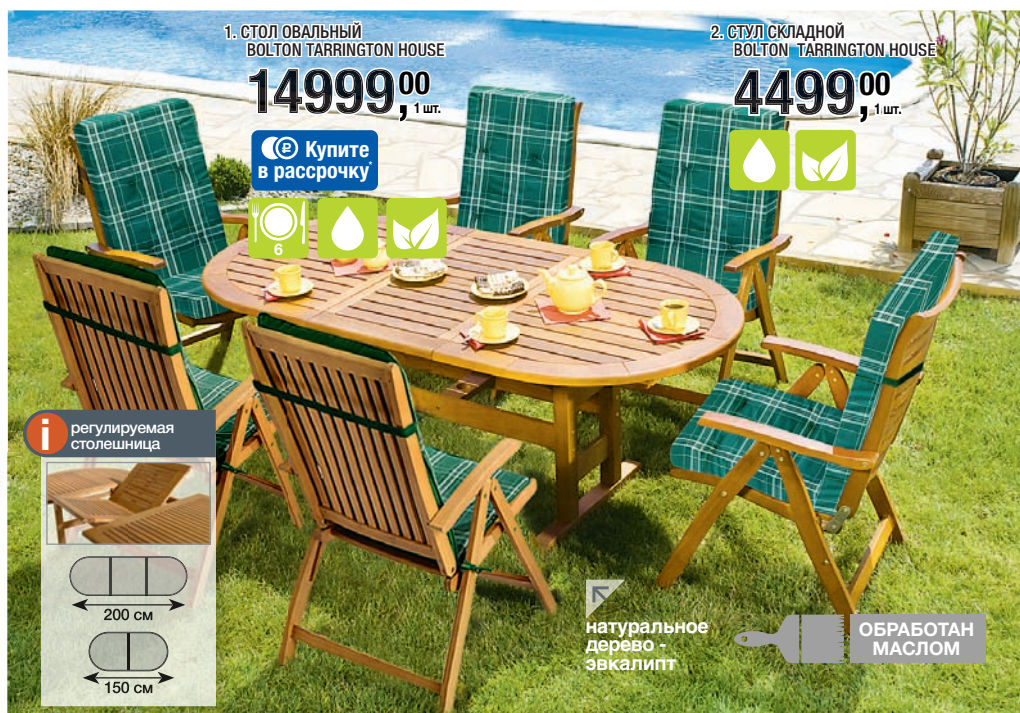

МЕБЕЛЬ

из натурального
дерева

1. СТОЛ ОВАЛЬНЫЙ BOLTON TARRINGTON HOUSE, размеры: 150/200x100x75 см, арт. 396278 2. СТУЛ СКЛАДНОЙ BOLTON TARRINGTON HOUSE, размеры: 57x74x104 см, максимальная нагрузка: 130 кг, подушка в комплекте, арт. 396289 3. СКАМЬЯ С АРКОЙ ЭЛЬМА, размер: 135x54x210 см, массив сосны, максимальная нагрузка: 150 кг, арт. 583128 4. СТОЛ СКЛАДНОЙ BOLTON TARRINGTON HOUSE, размеры: 120x120x74 см, арт. 248339 5. СТУЛ СКЛАДНОЙ BOLTON TARRINGTON HOUSE, размеры: 50x59x89 см, максимальная нагрузка: 130 кг, арт. 248338 6. СКАМЬЯ ЛИНДА, размер: 161x63x86 см, массив сосны, максимальная нагрузка: 250 кг, арт. 625370 7. СКАМЬЯ КОНСТАНЦ, размер: 148x50 см, сталь/массив сосны, максимальная нагрузка: 150 кг, арт. 552147 8. СКАМЬЯ БРУНА, размер: 150x58 см, сталь/массив сосны, максимальная нагрузка: 150 кг, арт. 625367