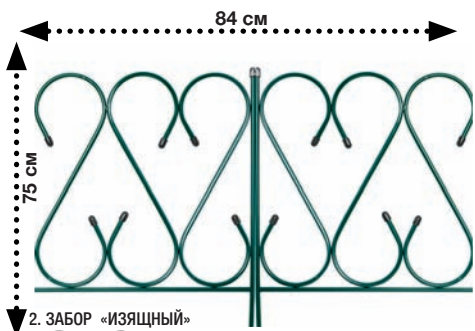

299,00
1 шт.

2. ЗАБОР «ИЗЯЩНЫЙ»

359,00
1 шт.