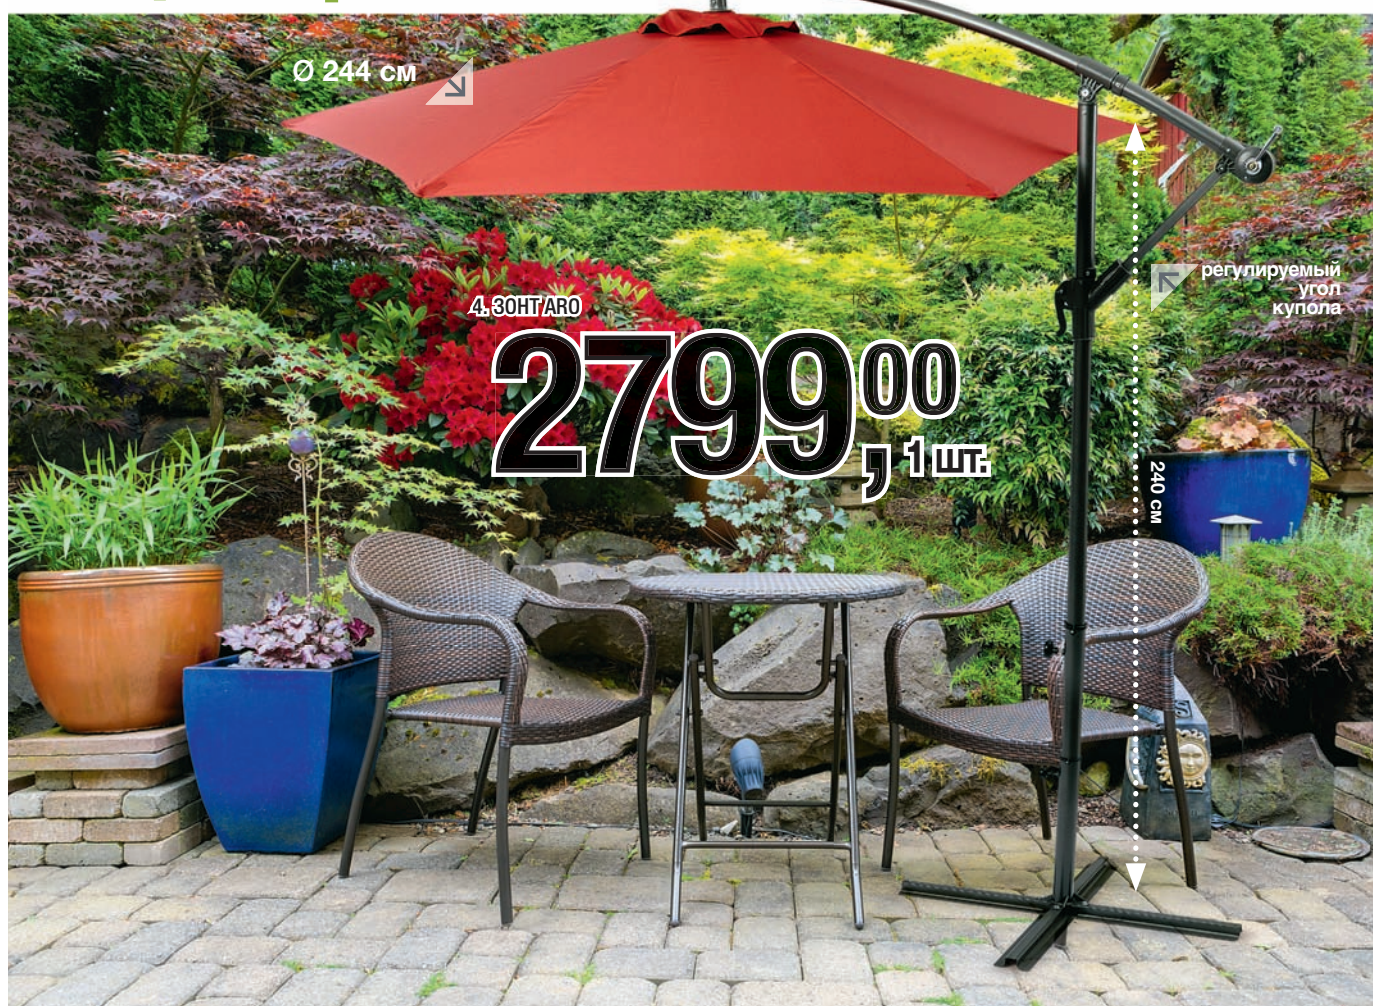

Стационарные ЗОНТЫ

1. ЗОНТ ДВОЙНОЙ 2,5 М METRO PROFESSIONAL, диаметр основания: 38 мм, сталь/полиэстер 180 г/м², с защитой от ультрафиолета UV50+, арт. 514510 2. ЗОНТ 3,3 М METRO PROFESSIONAL, диаметр основания: 75 мм, алюминий/полиэстер 250 г/м², с защитой от ультрафиолета UV50+, подставка в комплекте, арт. 514513 3. ЗОНТ 4 В 1 METRO PROFESSIONAL, алюминий/полиэстер 220 г/м² с защитой от ультрафиолета UV50+, подставка в комплекте, арт. 621073 4. ЗОНТ 2,5 М ARO, диаметр основания: 47 мм, сталь/полиэстер 160 г/м², с защитой от ультрафиолета UV50+, подставка в комплекте, арт. 514512