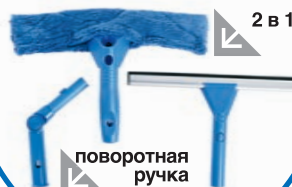

телескопическая  
рукоятка длиной  
75-140 см

4. ЩЕТКА  
ДЛЯ МЫТЬЯ ОКОН 2В1

**599,00**  
1 шт.

щетка +  
совок

5. ЩЕТКА С РУЧКОЙ+СОВОК  
NOVA HOME

**249,00**  
1 шт.

материал насадки  
- микрофибра  
(100% полиэстер),