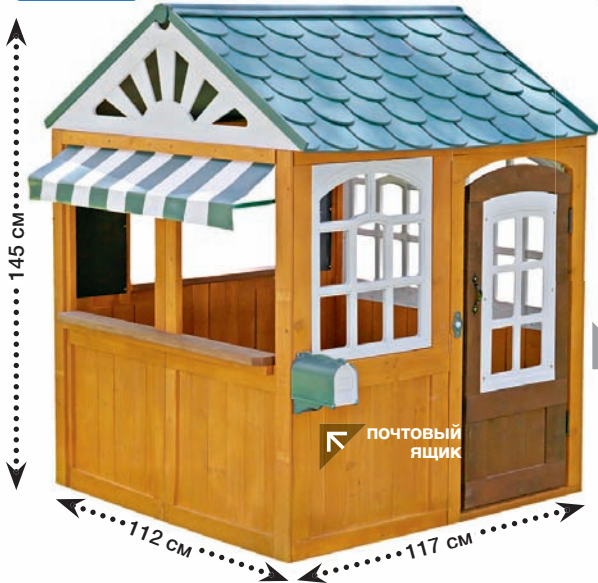

4. ДЕРЕВЯННЫЙ ДОМ

13999,00
1 шт.

☎ Купите
в рассрочку