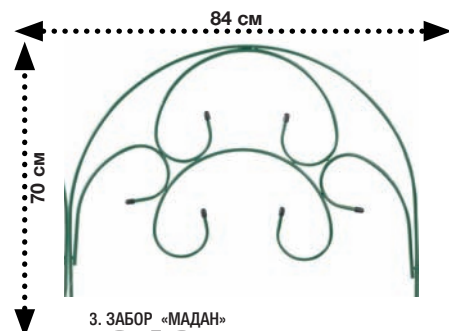

# ДЕКОР

заборы, бордюры,  
светильники

1. ЗАБОР «ПАВЛИН»

**299,00**  
1 шт.

2. ЗАБОР «ИЗЯЩНЫЙ»

**359,00**  
1 шт.

3. ЗАБОР «МАДАН»

**349,00**  
1 шт.