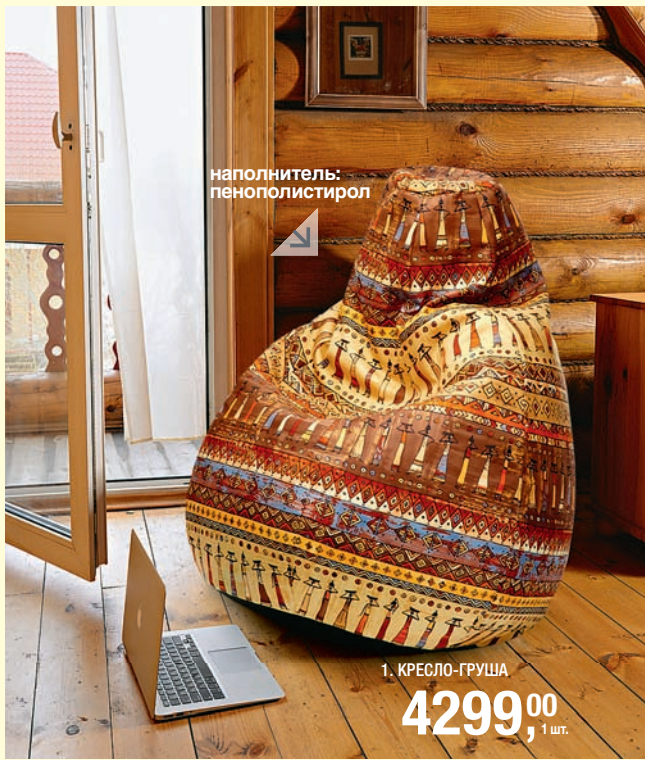

наполнитель:
пенополистирол

1. КРЕСЛО-ГРУША

4299,00
1 шт.

2. КУХОННЫЙ ГАРНИТУР
«ЗАВТРАК»

6499,00
1 шт.

стол-трансформер