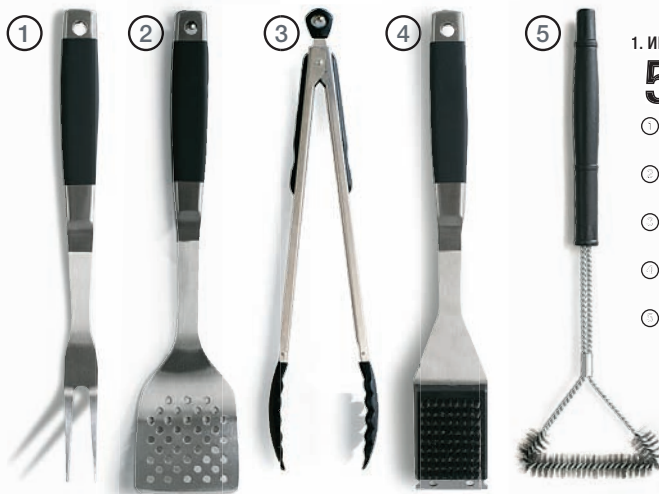

1. ГРИЛЬ КРУГЛЫЙ ARO

1499,00, 1 шт.

максимальная нагрузка 92 кг

Легко складывается

6. КРЕСЛО СКЛАДНОЕ FIREWOOD

999,00, 1 шт.

7. СТОЛ СКЛАДНОЙ АКТИВЕ

1699,00, 1 шт.

1. ИНСТРУМЕНТЫ ДЛЯ ГРИЛЯ  
**599,00**, 1 шт.  
 ○ ВИЛКА ДЛЯ ГРИЛЯ 38 см  
 ○ ЛОПАТКА ДЛЯ ГРИЛЯ 41 см  
 ○ ЩИПЦЫ ДЛЯ ГРИЛЯ 40 см  
 ○ ЩЕТКА ДЛЯ ГРИЛЯ 53 см  
 ○ ЩЕТКА ДЛЯ ЧИСТКИ ГРИЛЯ 53x15x5 см