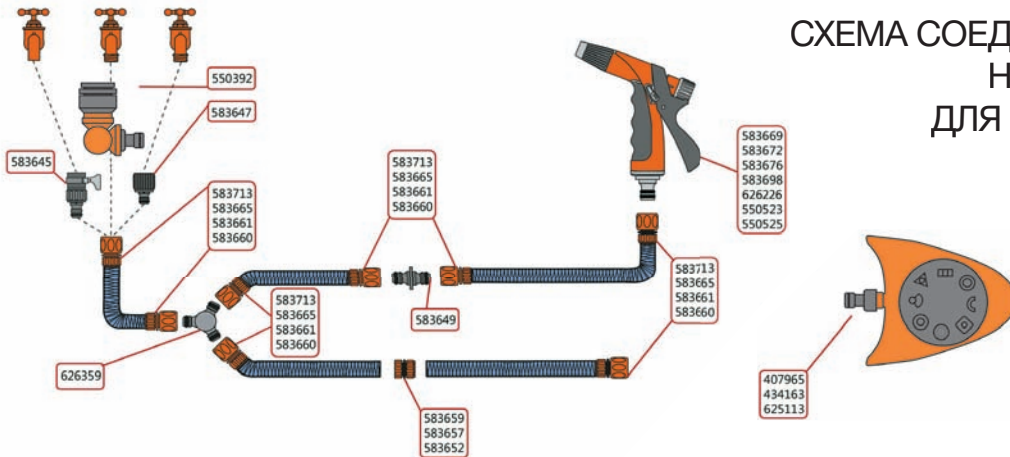

**СХЕМА СОЕДИНЕНИЯ
НАСАДОК
ДЛЯ ПОЛИВА**

арт. 550392   арт. 583645   арт. 583647   арт. 583713   арт. 434165   арт. 522854   арт. 626359   арт. 583649   арт. 583657   арт. 551302