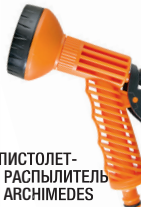

5. ПИСТОЛЕТ-
РАСПЫЛИТЕЛЬ
ARCHIMEDES
199,00
1 шт.

ARCHIMEDES