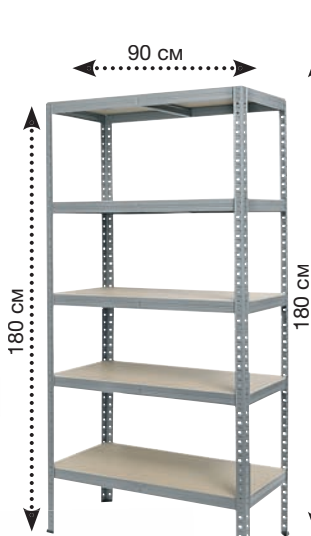

5. СТЕЛЛАЖ VILOXXI

4. СТЕЛЛАЖ FAIRLINE

2399,00, 1 шт.