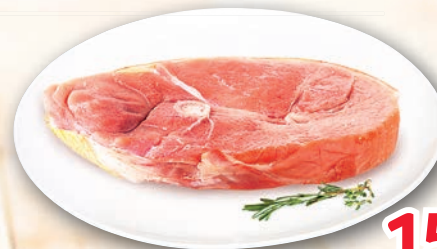

ОКОРОК СВИНОЙ НА КОСТИ В ШКУРЕ

● КГ
Арт. 13415971, 72393341