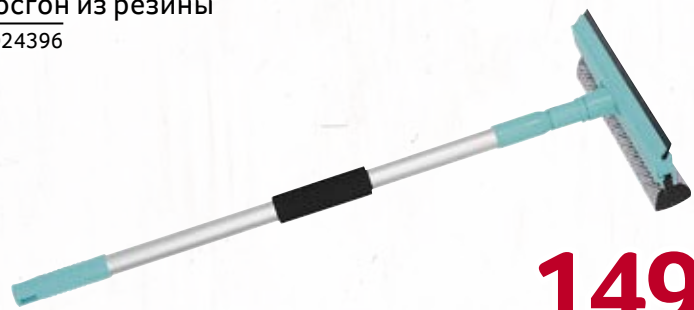

УНИВЕРСАЛЬНАЯ ОКНОМОЙКА

• Прочная телескопическая ручка из металла, 96 см
• Водосгон из резины
Арт. 69024396