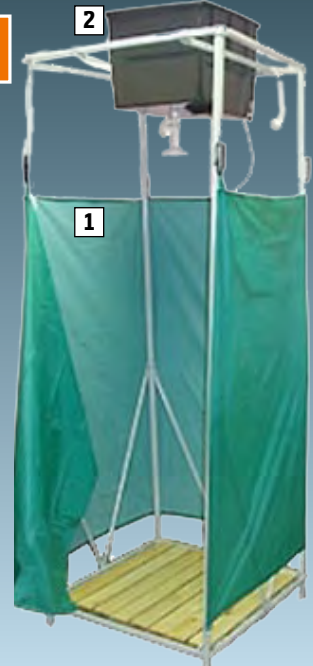

Унитаз напольный RedBlu Origin One
сиденье дюрропласт с функцией быстрого снятия, код 3771557

~~2859,-~~
2199,-

Цена за комплект:
кабинка + водонагреватель

~~6398,-~~
5599,-

Скидка
25%

~~7999,-~~
5999,-