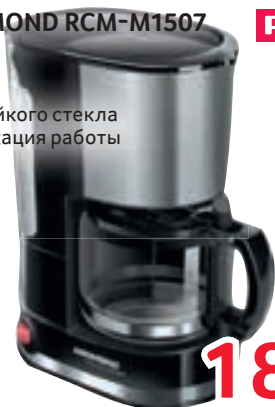

- Мощность 2200 Вт
- Объем 1.8 л
- Закрытая спираль
- Блокировка включения без воды

Арт. 81460461

polaris
BYD OOOB Беларусь - 2010

1999⁰⁰

КОФЕВАРКА REDMOND RCM-M1507

- Мощность 600 Вт
- Капельного типа
- Объем кувшина 0.6 л
- Кувшин из термостойкого стекла
- Светодиодная индикация работы
- Подогрев кувшина

Арт. 92133701

REDMOND

1899⁰⁰

ТОСТЕР VITEK VT-1586 BK

- Мощность 800 Вт
- На 2 тоста
- Механическое управление
- Плавная регулировка степени поджаривания

Арт. 85822286

VITEK

1499⁰⁰