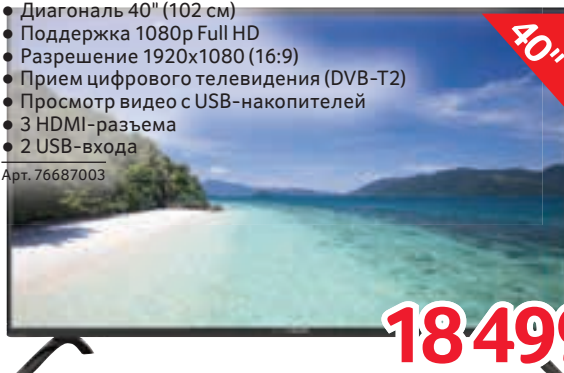

18 499⁰⁰

КРОНШТЕЙН HOLDER LCDS-5001

- Для ТВ диагоналей 10"-26"
- Максимальная нагрузка 25 кг
- Расстояние от стены 22 мм

Арт. 79105052