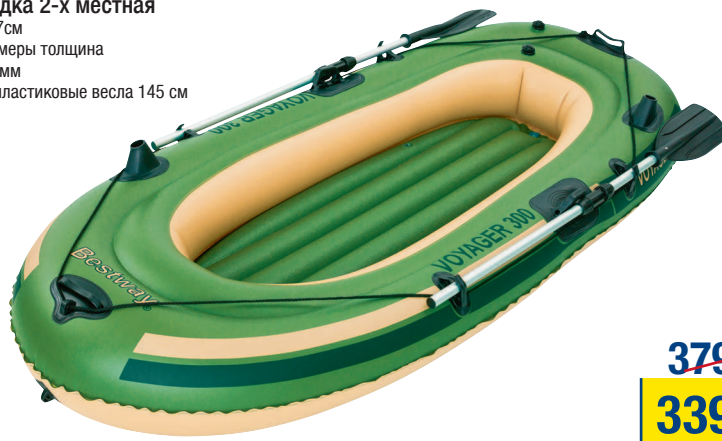

~~69⁰⁰~~
59⁰⁰ /1 шт

BESTWAY лодка 2-х местная

размер: 255x117см
3 воздушные камеры толщина материала: 0,42мм
комплектация: пластиковые весла 145 см
арт. 577863

~~3799⁰⁰~~
3399⁰⁰ /1 шт

Рыболовный пластифш

в ассортименте изготовлен из натуральных компонентов, для ловли мирных видов рыб.
арт. 630084; 630082