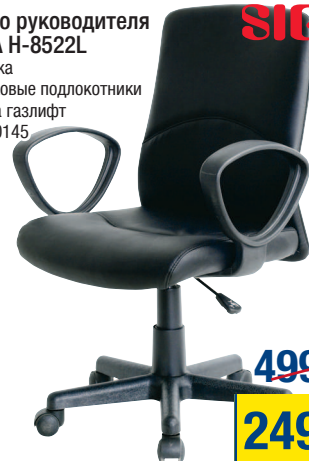

с подсветкой
диаметр 320 мм
арт. 552327

1399⁰⁰ /1 шт.

999⁰⁰ /1 шт.

Кресло руководителя SIGMA H-8522L

иск. кожа
пластиковые подлокотники
система газлифт
арт. 460145

4999⁰⁰ /1 шт.

2499⁰⁰ /1 шт.

Лоток вертикальный Тornado SIGMA