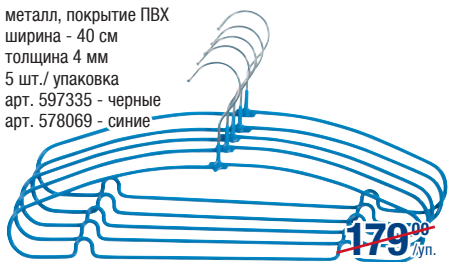

от уп.	1	179.00 159.00	/уп.
от уп.	3	125.00	/уп.

METRO ОПТОМ ДЕШЕВЛЕ

Гладильная доска HAUSMANN Compact

размер рабочей поверхности 110 x 33 см (S)
основа - металлическая сетка
арт. 578029

	1350.00 1199.00	/шт.
--	--------------------------------------	------