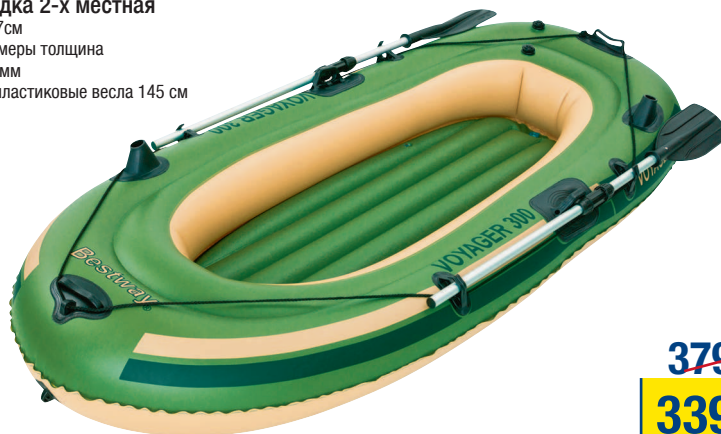

## BESTWAY лодка 2-х местная

размер: 255x117см  
3 воздушные камеры толщина материала: 0,42мм  
комплектация: пластиковые весла 145 см  
арт. 577863

~~3799<sup>00</sup>~~  
/шт

**3399<sup>00</sup>**  
/1 шт