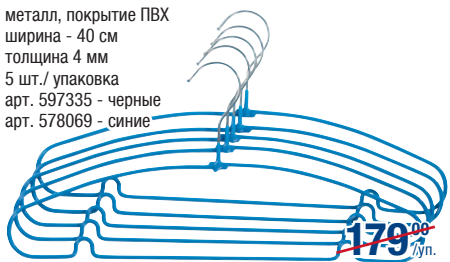

## Набор плечиков с нескользящим покрытием TARRINGTON HOUSE

металл, покрытие ПВХ  
ширина - 40 см  
толщина 4 мм  
5 шт./упаковка  
арт. 597335 - черные  
арт. 578069 - синие

от уп.	<b>1</b>	<del>179.00</del> <b>159.00</b> /уп.
от уп.	<b>3</b>	<b>125.00</b> /уп.