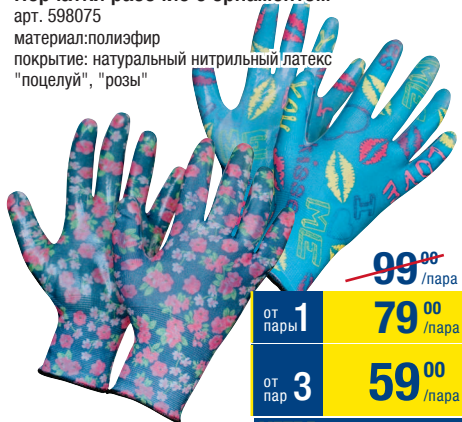

Перчатки рабочие с орнаментом

арт. 598075
материал:полиэфир
покрытие: натуральный нитрильный латекс
"поцелуй", "розы"

~~99⁰⁰~~ /пара
от пары **1 79⁰⁰** /пара
от пар **3 59⁰⁰** /пара
METRO ОПТОМ ДЕШЕВЛЕ

На все LED-лампы OSRAM при покупке 1 шт. скидка 15%, при покупке от 2 шт. скидка 30%

LED-лампочки OSRAM

арт. 571193, 571191
9,5Вт
форма: груша
цоколь: E27
теплый /холодный свет