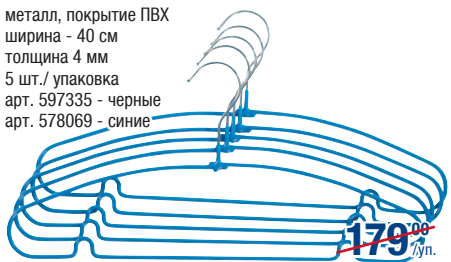

Набор плечиков с нескользящим покрытием TARRINGTON HOUSE

металл, покрытие ПВХ
ширина - 40 см
толщина 4 мм
5 шт./упаковка
арт. 597335 - черные
арт. 578069 - синие