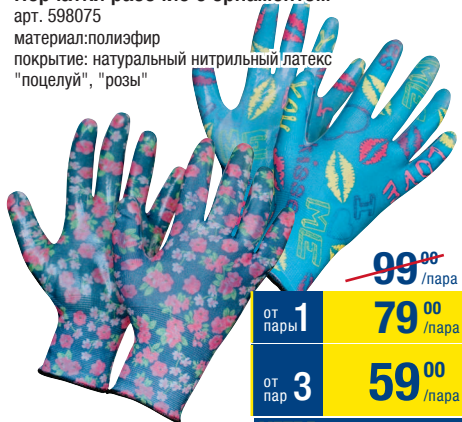

Перчатки рабочие с орнаментом

арт. 598075
материал:полиэфи
покрытие: натуральный нитрильный латекс
"поцелуй", "розы"

~~99⁰⁰~~ /пара
от пары **1 79⁰⁰** /пара
от пар **3 59⁰⁰** /пара
METRO ОПТОМ ДЕШЕВЛЕ

На все LED-лампы OSRAM при покупке 1 шт. скидка 15%, при покупке от 2 шт. скидка 30%

LED-лампочки OSRAM

арт. 571193, 571191
9,5Вт
форма: груша
цоколь: E27
теплый /холодный свет