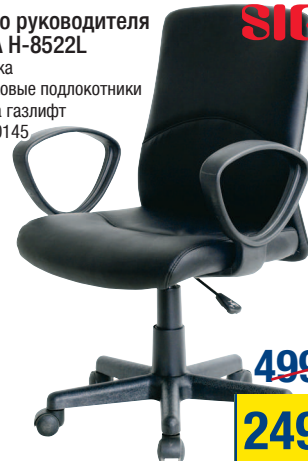

с подсветкой
диаметр 320 мм
арт. 552327

1399⁰⁰ /1 шт.

999⁰⁰ /1 шт.

Кресло руководителя SIGMA H-8522L

иск. кожа
пластиковые подлокотники
система газлифт
арт. 460145

4999⁰⁰ /1 шт.

2499⁰⁰ /1 шт.

Лоток вертикальный Торнадо SIGMA