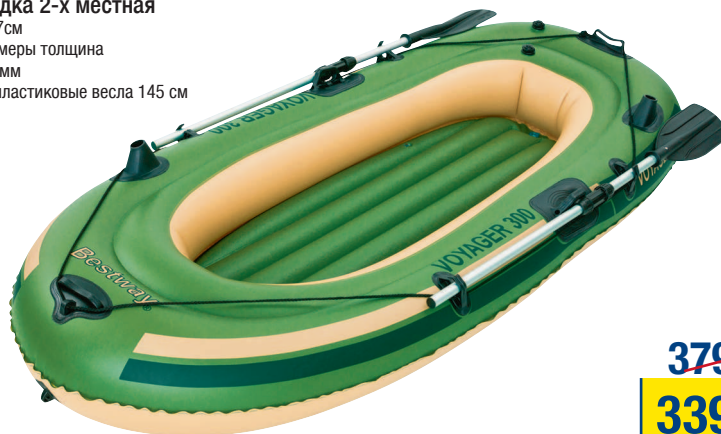

~~69⁰⁰~~
59⁰⁰ /1 шт

BESTWAY лодка 2-х местная

размер: 255x117см
3 воздушные камеры толщина материала: 0,42мм
комплектация: пластиковые весла 145 см
арт. 577863

~~3799⁰⁰~~
3399⁰⁰ /1 шт

Рыболовный пластифш

в ассортименте изготовлен из натуральных компонентов, для ловли мирных видов рыб.
арт. 630084; 630082