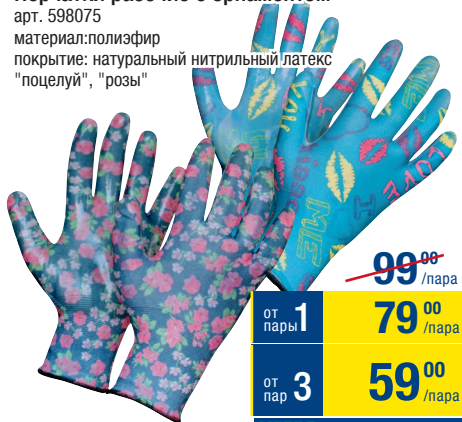

Перчатки рабочие с орнаментом

арт. 598075
материал:полиэфир
покрытие: натуральный нитрильный латекс
"поцелуй", "розы"

~~99⁰⁰~~ /пара
от пары **1 79⁰⁰** /пара
от пар **3 59⁰⁰** /пара
METRO ОПТОМ ДЕШЕВЛЕ

На все LED-лампы OSRAM при покупке 1 шт. скидка 15%
при покупке от 2 шт. скидка 30%

OSRAM