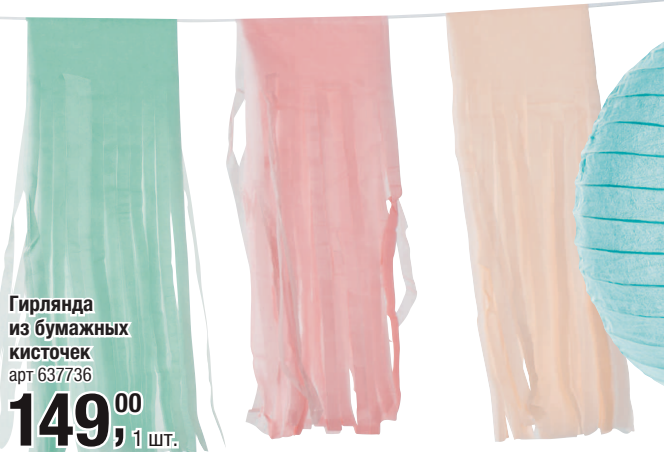

**Стаканы одноразовые**  
10 шт/уп  
арт 637733

**49,00** /уп.

**Бокалы NORECA SELECT**  
100 мл  
20 шт. /уп.  
арт. 406782

**55,00** /уп.

**Помпоны бумажные**  
3 шт/уп  
арт 637730

**49,00** /уп.

Романтическая коллекция