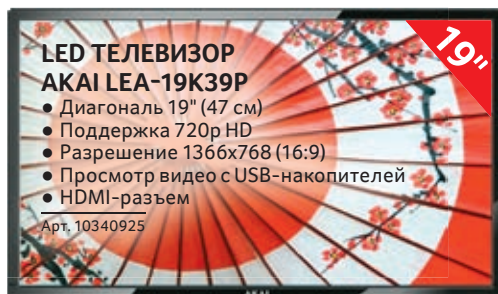

AKAI

**LED ТЕЛЕВИЗОР
AKAI LEA-19K39P**

- Диагональ 19" (47 см)
- Поддержка 720p HD
- Разрешение 1366x768 (16:9)
- Просмотр видео с USB-накопителей
- HDMI-разъем

Арт. 10340925

6799⁰⁰

SHIVAKI