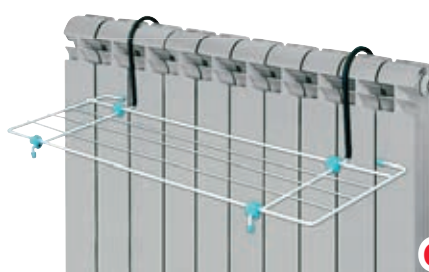

## СУШИЛКА ДЛЯ БЕЛЬЯ НА БАТАРЕЮ

- В ассортименте
- Пластик, металл
- Размер рабочей поверхности: 2 м, 3 м

Арт. 78113180, 19699842

от 139<sup>00</sup>