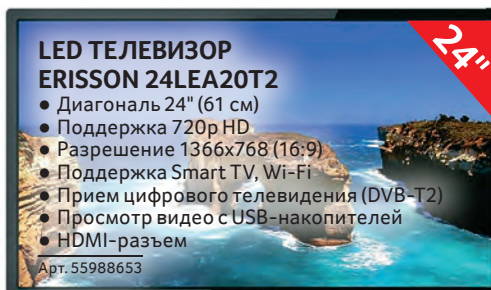

1 299⁰⁰

НАСАДКИ ДЛЯ ЭЛЕКТРИЧЕСКОЙ ЗУБНОЙ ЩЕТКИ ORAL-B PRCL EB20

- Щетина средней жесткости
- Подходит ко всем электрическим щеткам Oral-B

Арт. 22897516

949⁰⁰

POLAR

**LED ТЕЛЕВИЗОР
POLAR 24LTV5001**

- Диагональ 24" (61 см)
- Поддержка 1080p Full HD
- Разрешение 1920x1080 (16:9)
- Прием цифрового телевидения (DVB-T2)
- Просмотр видео с USB-накопителей
- HDMI-разъем

Арт. 97615256

7 699⁰⁰

ERISSON

**LED ТЕЛЕВИЗОР
ERISSON 24LEA20T2**

- Диагональ 24" (61 см)
- Поддержка 720p HD
- Разрешение 1366x768 (16:9)
- Поддержка Smart TV, Wi-Fi
- Прием цифрового телевидения (DVB-T2)
- Просмотр видео с USB-накопителей
- HDMI-разъем