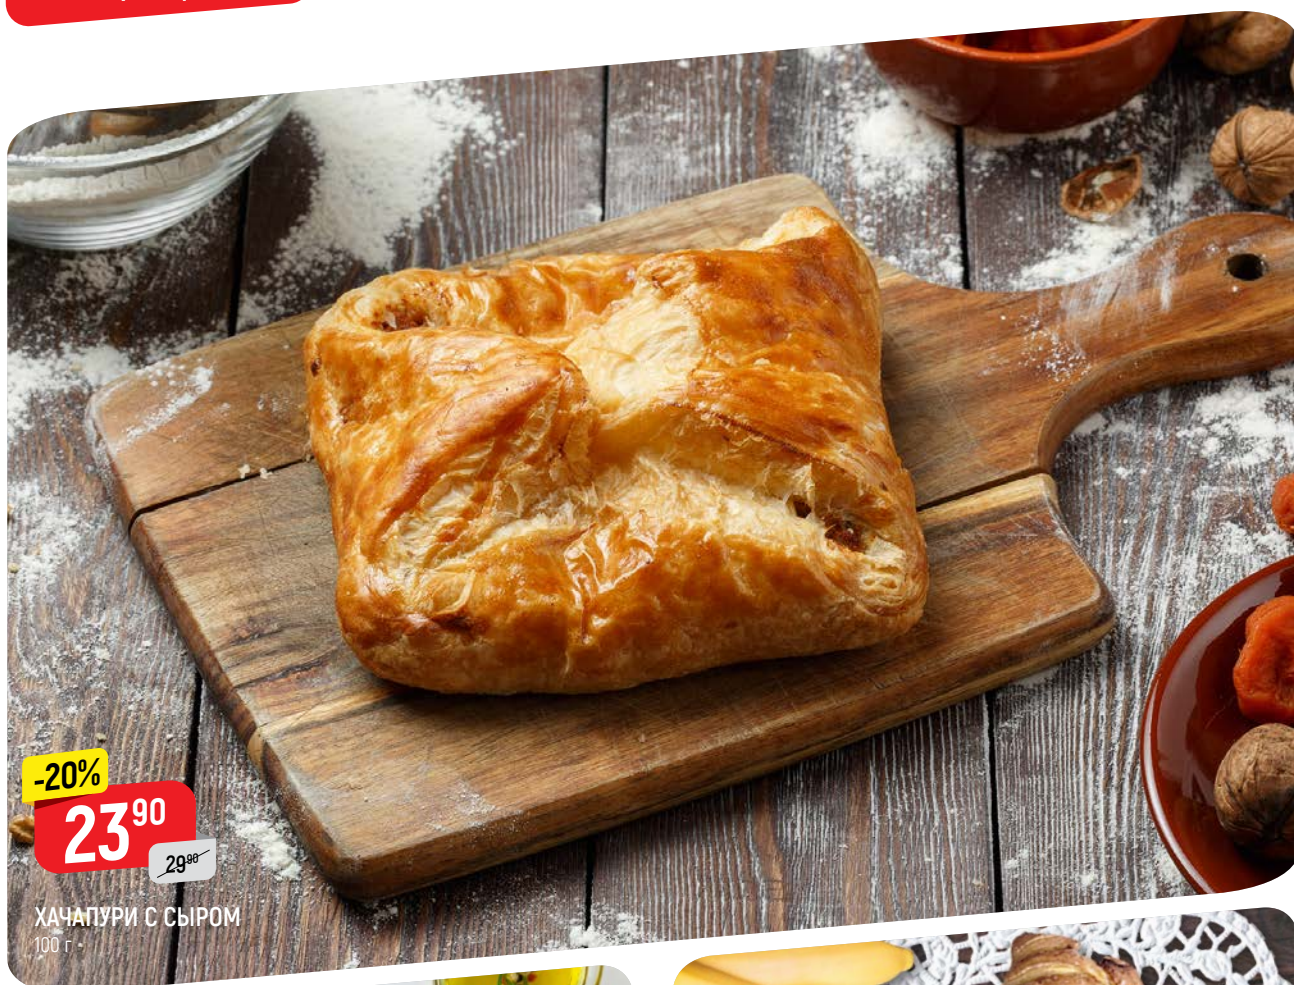

-20%

23⁹⁰

~~29⁹⁰~~

ХАЧАПУРИ С СЫРОМ
100 г